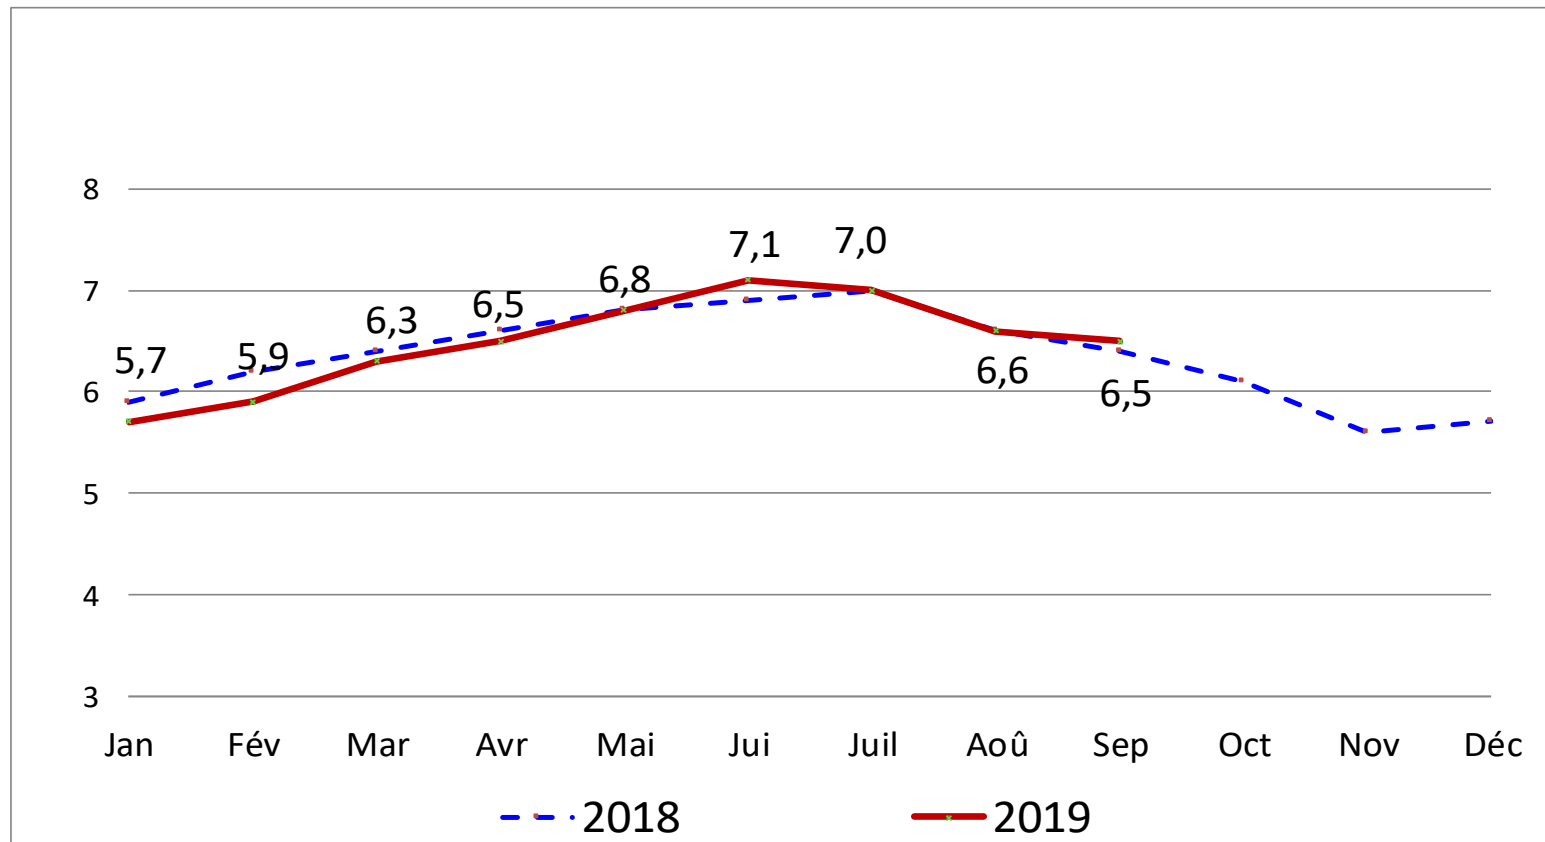

Stade moyen (en mois)