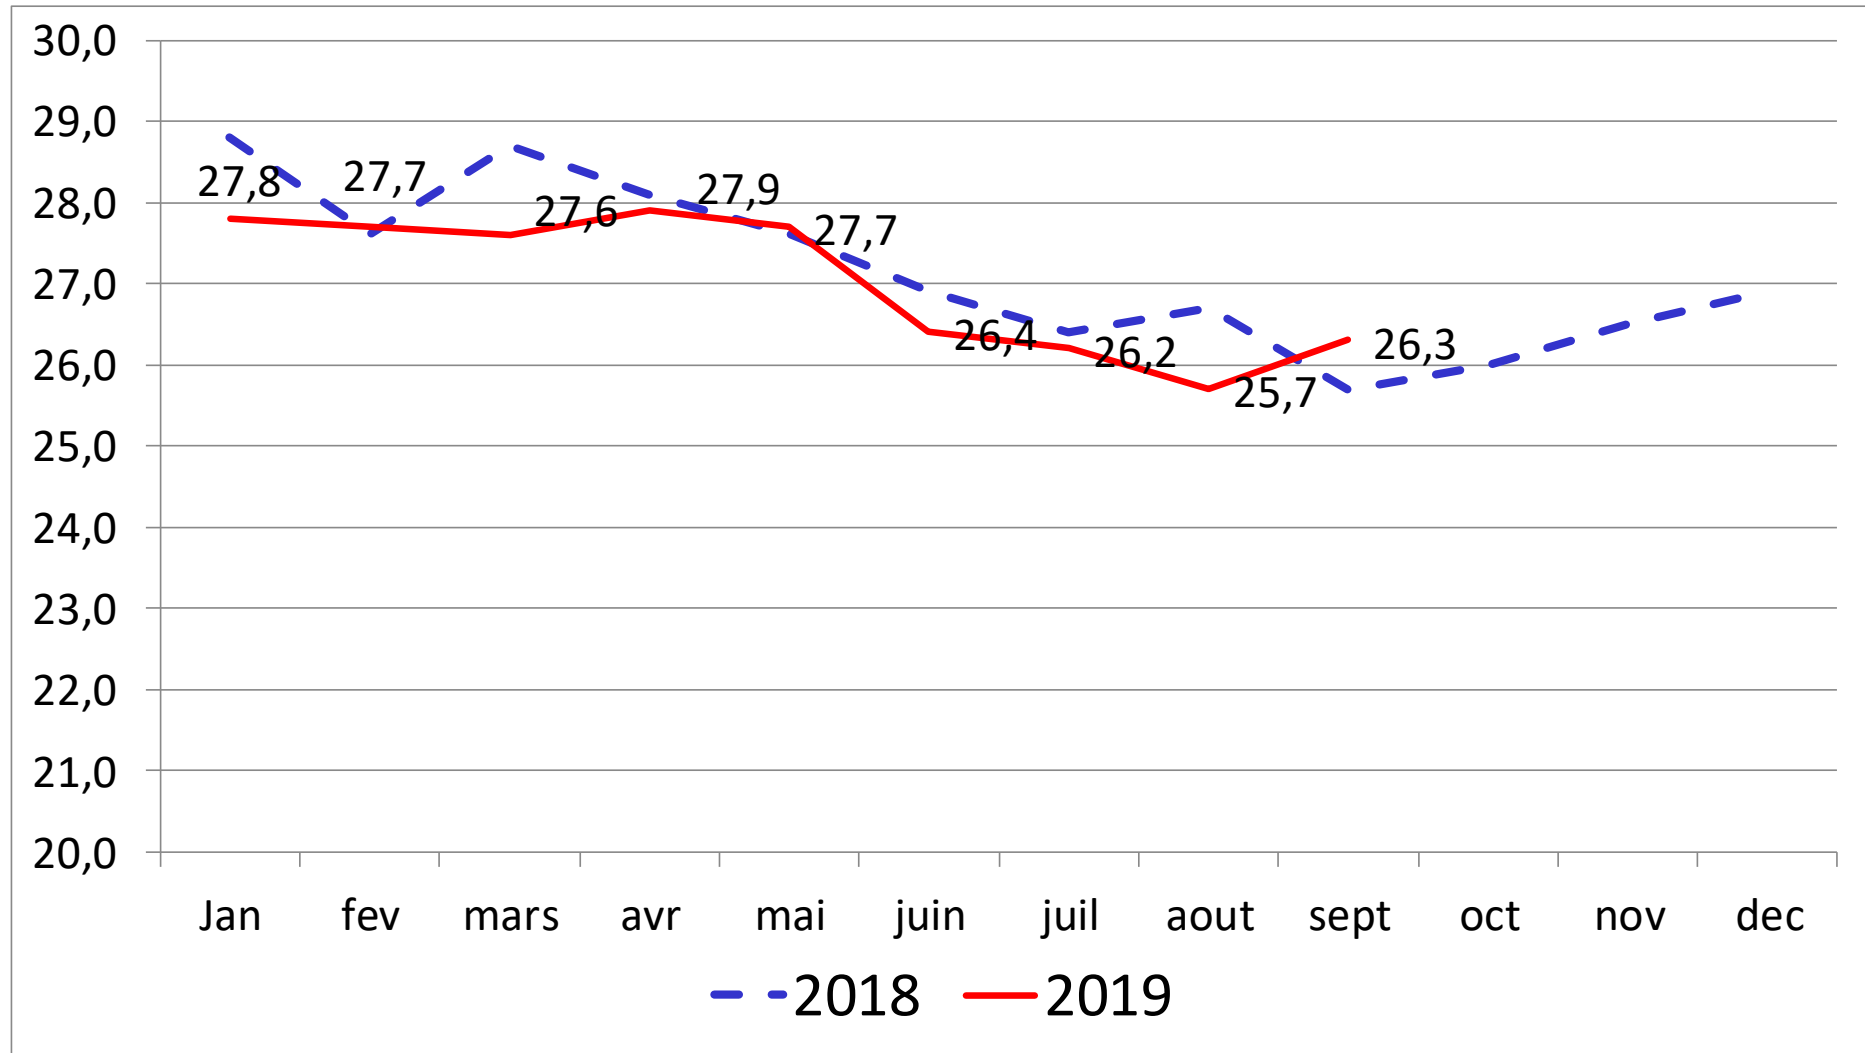

Kg lait par vache traite