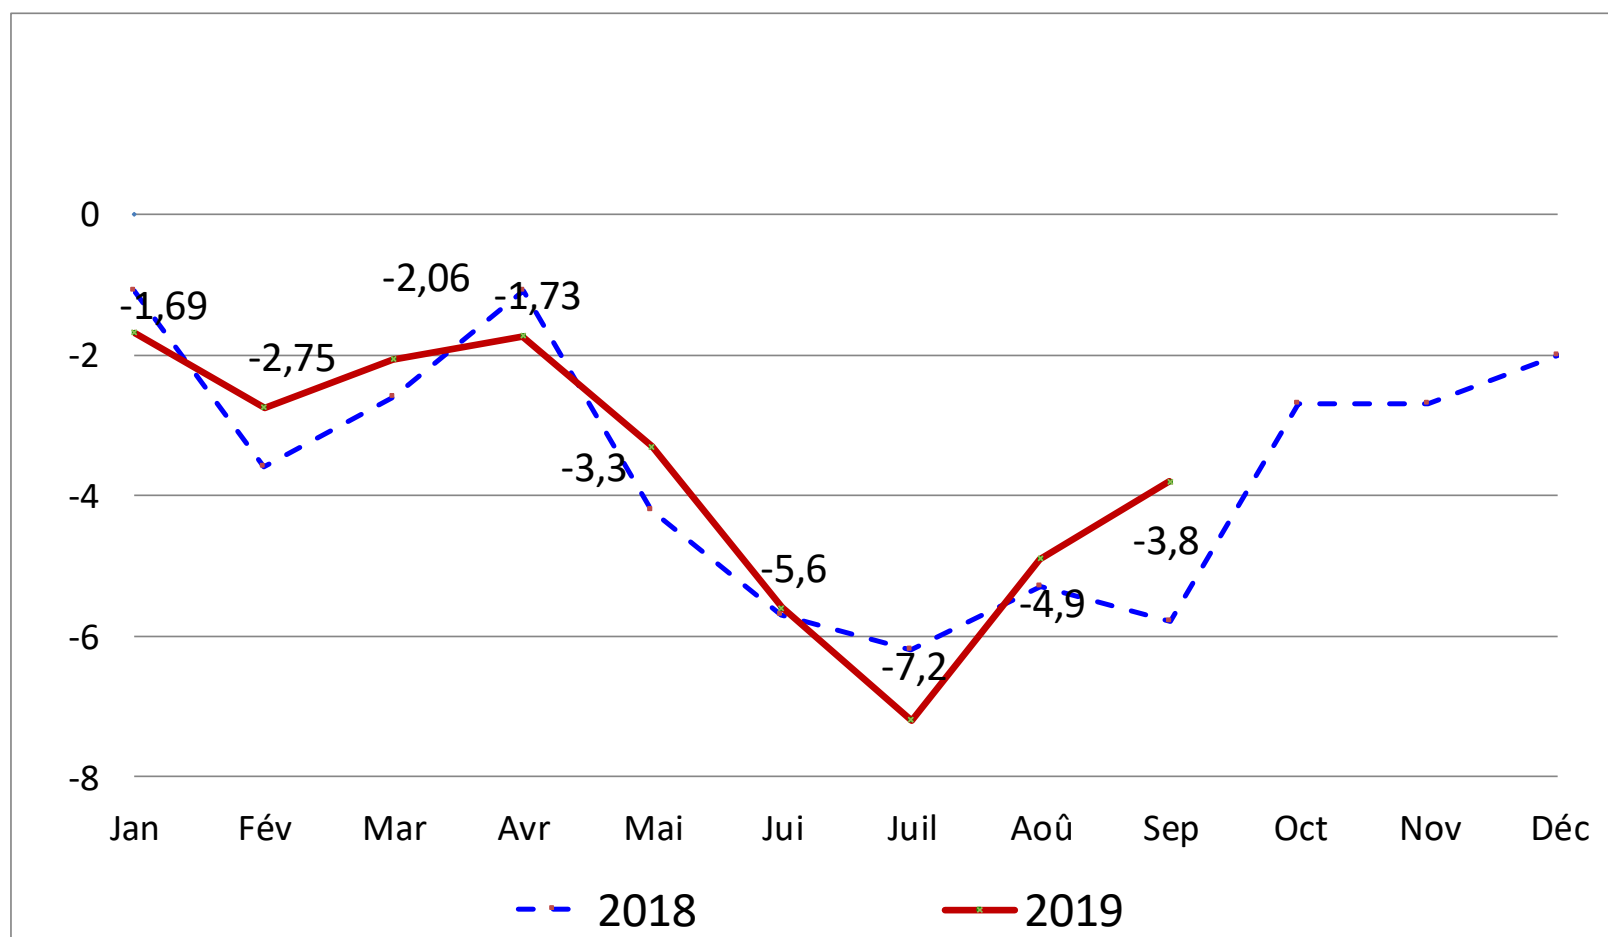

Variation de production (en %)