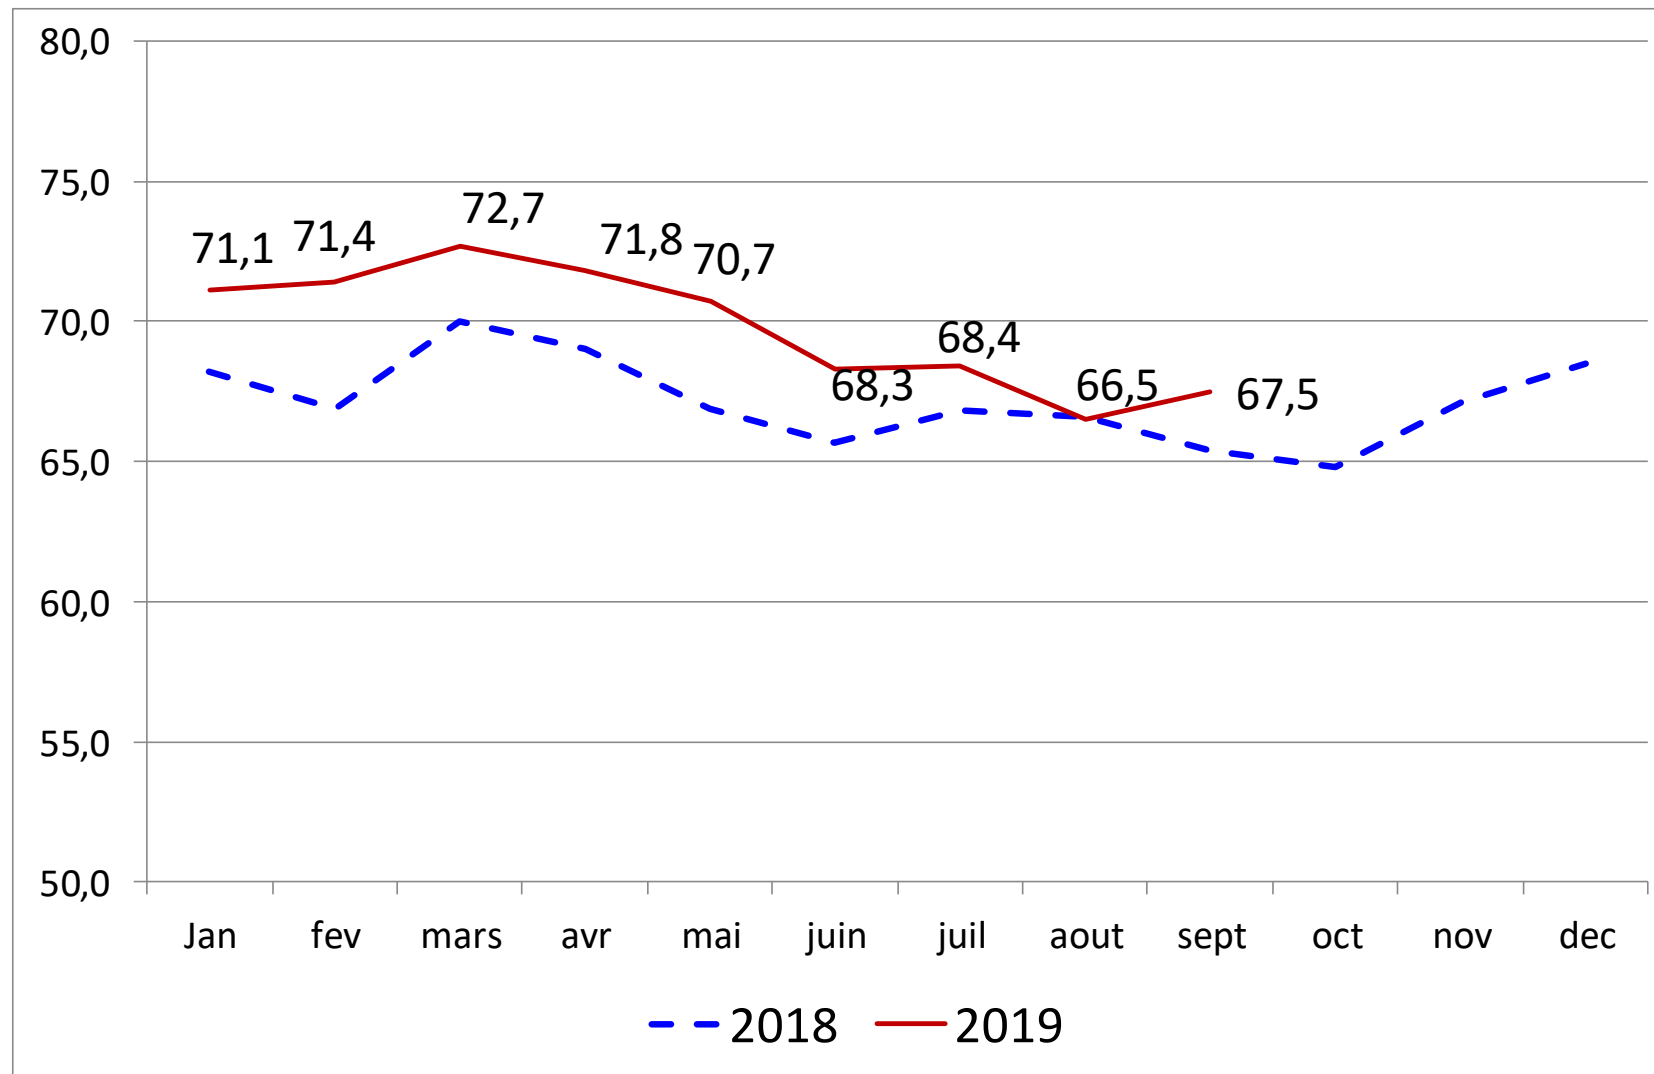

# Stats bovins lait

TOURAINÉ  
**CONSEIL ÉLEVAGE**

Janvier – Décembre 2019

## nombre de vaches traites