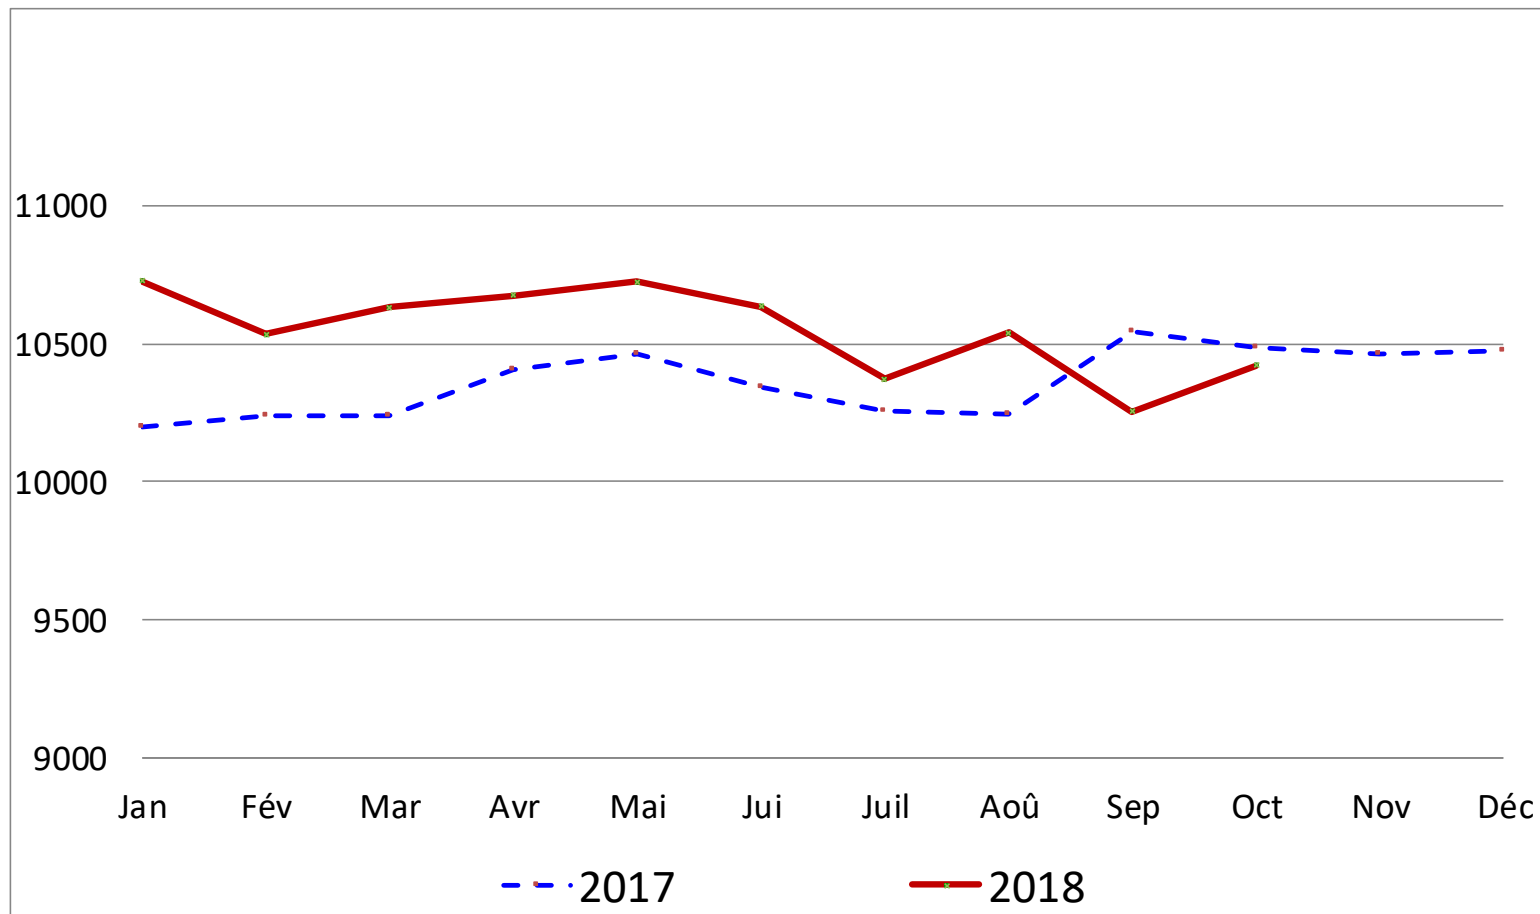

Le Taux Cellulaire Moyen

Le Taux d'urée

Stade moyen (en mois)

Niveau de production (adulte)

Variation de production (en %)