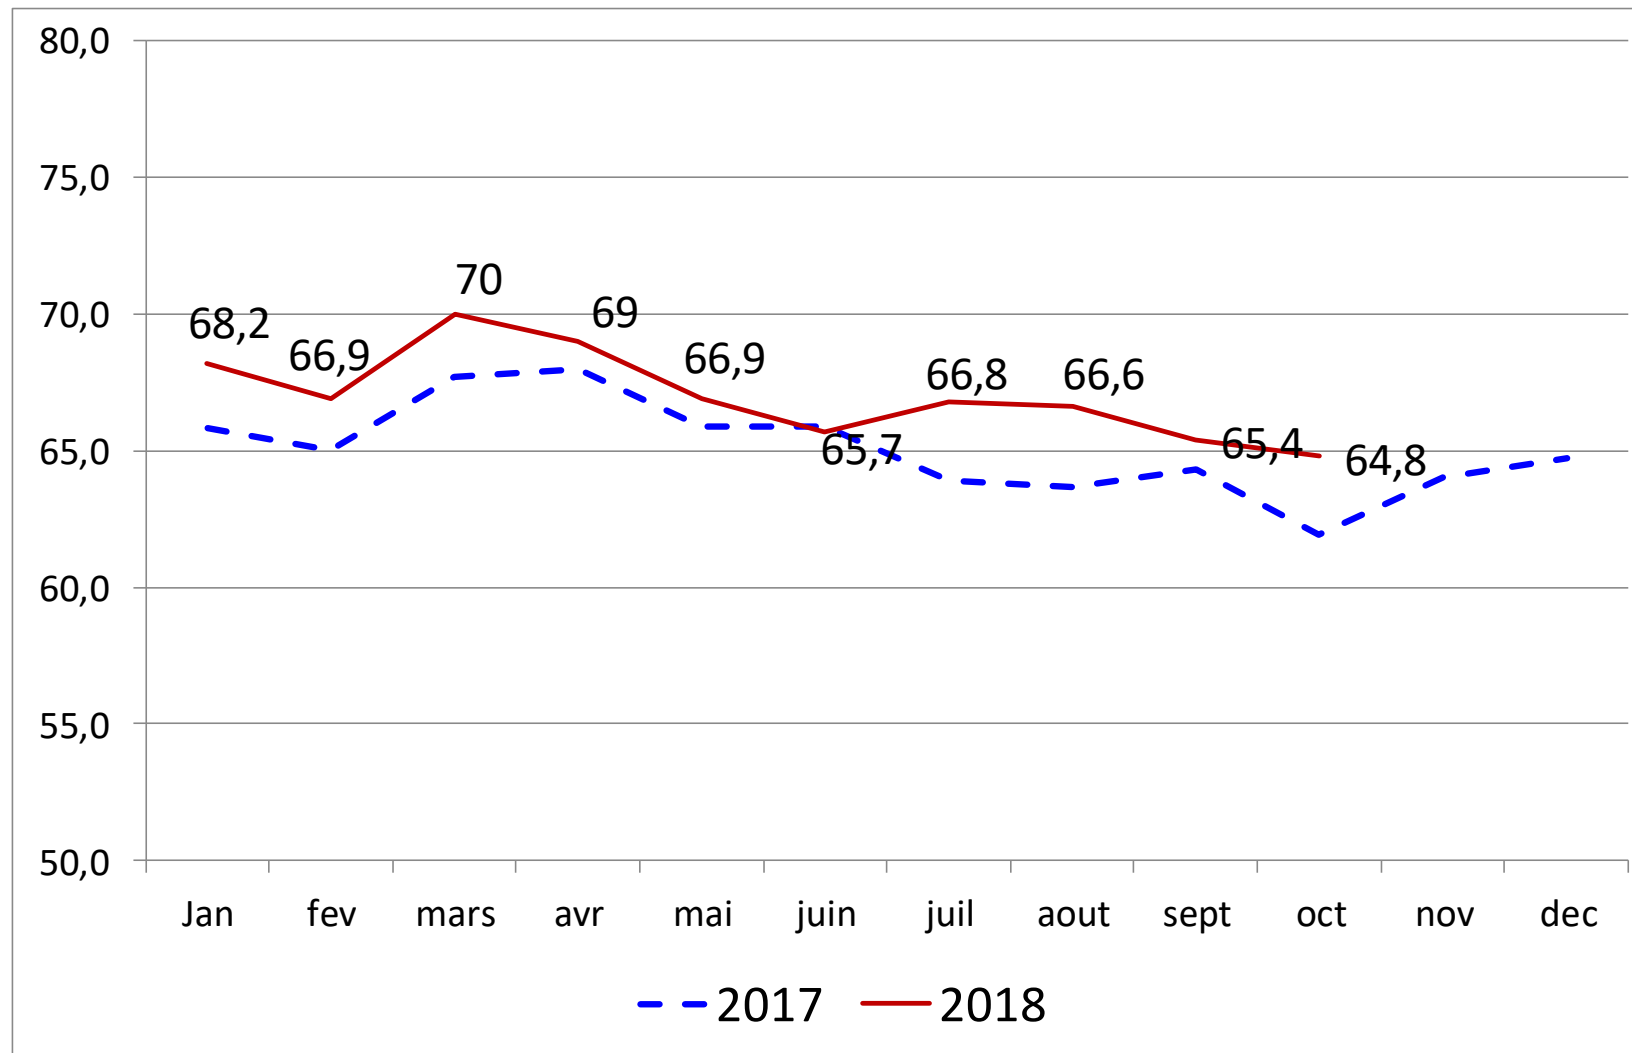

Stats bovins lait

TOURAINÉ
CONSEIL ÉLEVAGE

Janvier – Octobre 2018

2018 mensuel

nombre de vaches traites

Kg lait par vache traite

Le Taux de MG

Le Taux de MP

Le Taux Cellulaire Moyen

Le Taux d'urée

Stade moyen (en mois)

Niveau de production (adulte)

Variation de production (en %)