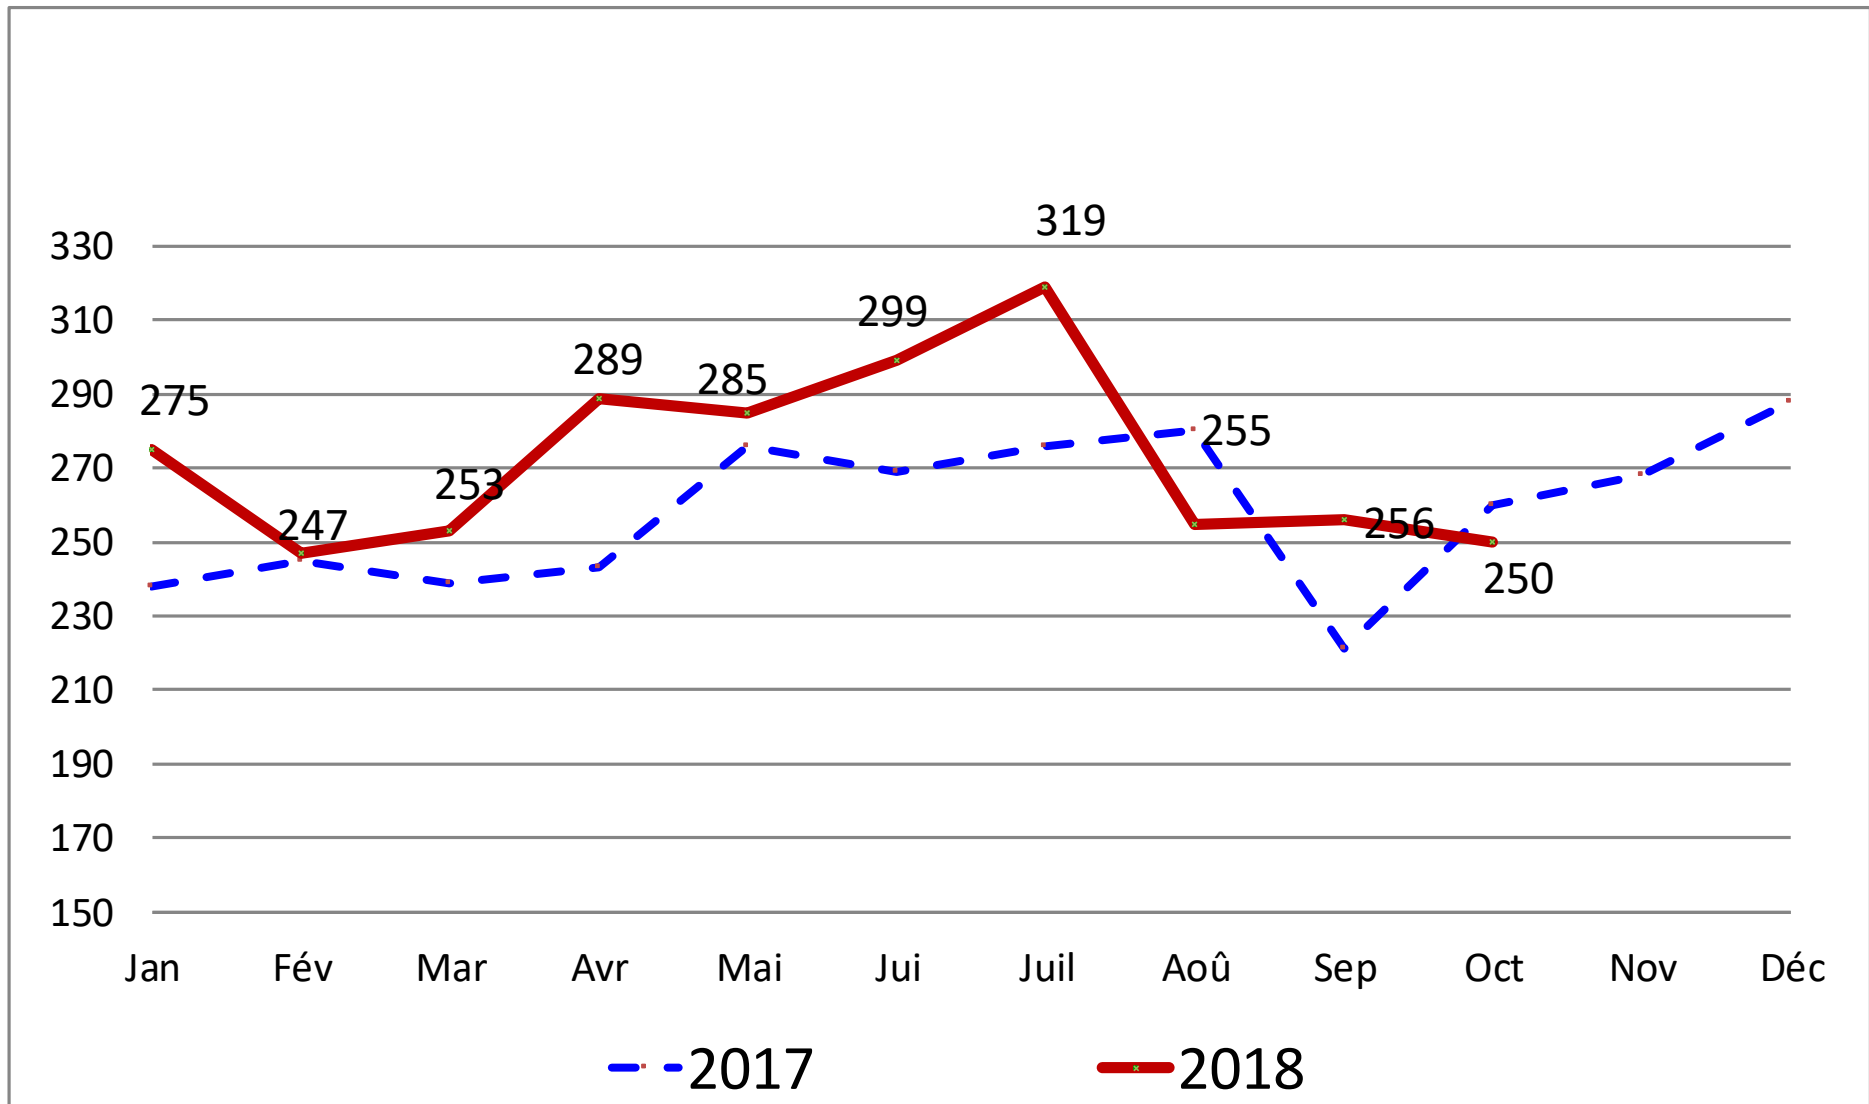

Stats bovins lait

TOURAINÉ
CONSEIL ÉLEVAGE

Janvier – Octobre 2018

2018 mensuel

nombre de vaches traites

Kg lait par vache traite

Le Taux de MG

Le Taux de MP

Le Taux Cellulaire Moyen

Le Taux d'urée

Stade moyen (en mois)

Niveau de production (adulte)

Variation de production (en %)