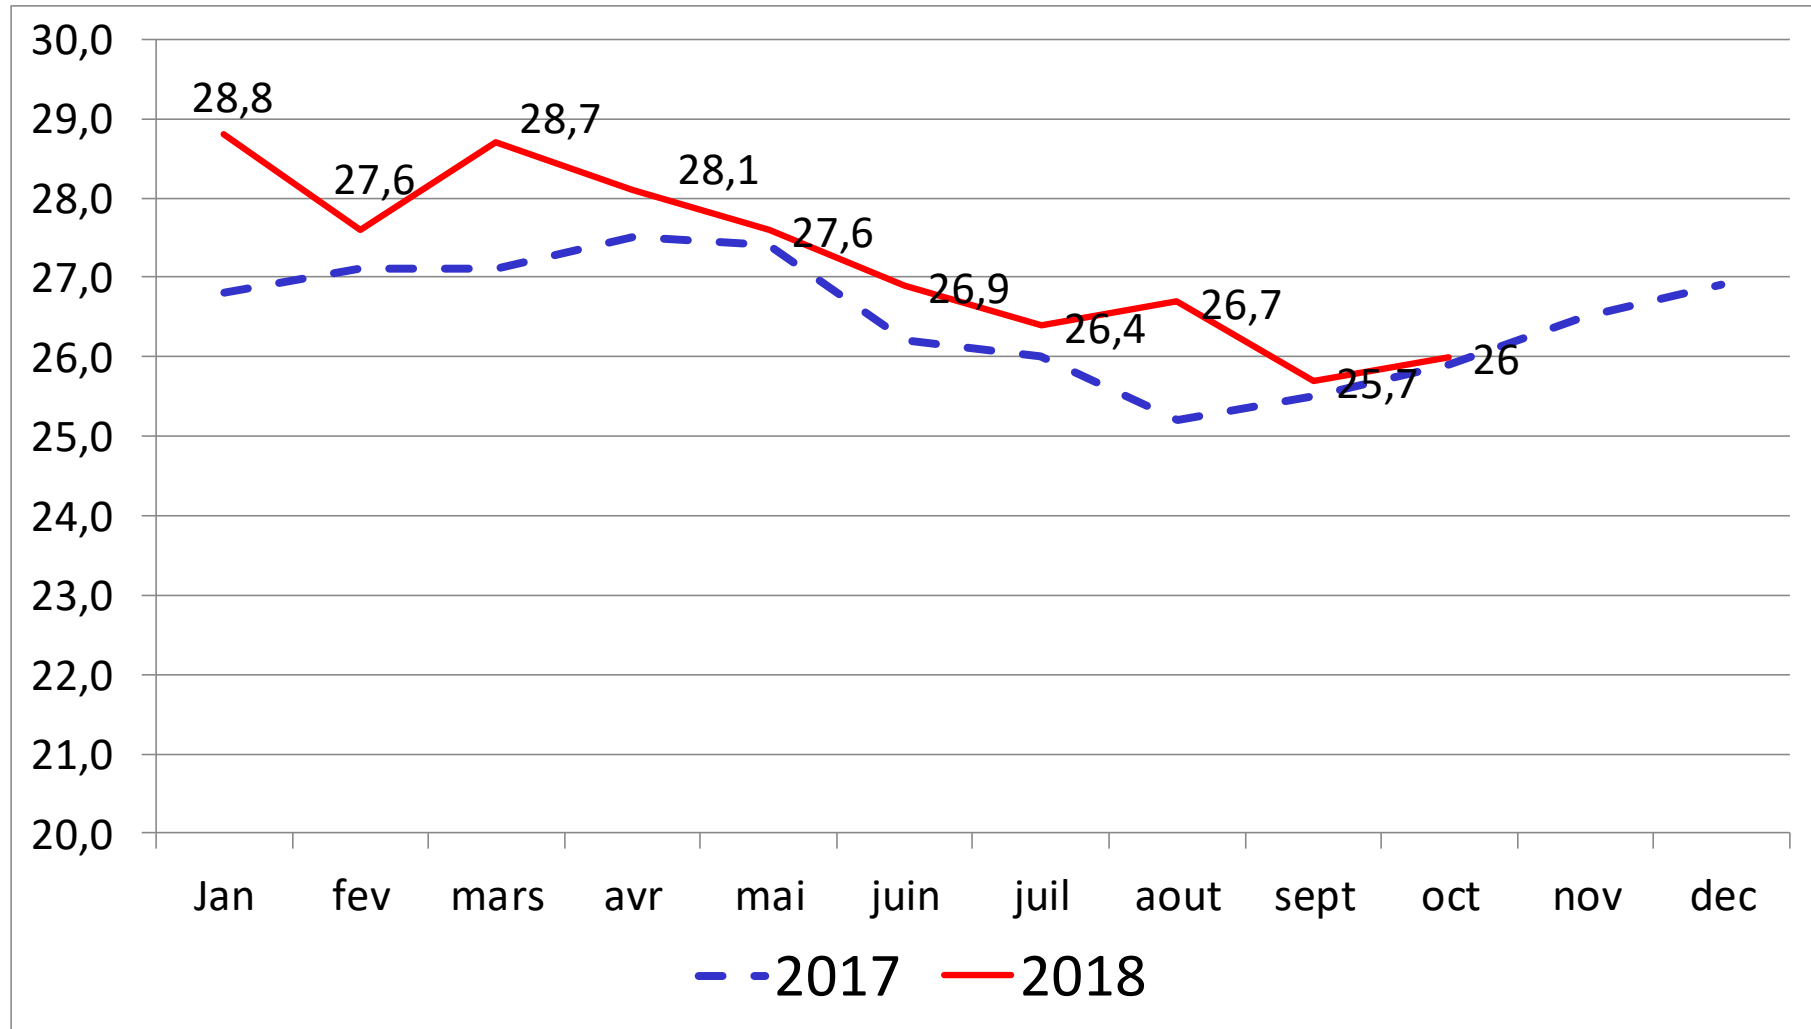

Stats bovins lait

TOURAINÉ
CONSEIL ÉLEVAGE

Janvier – Octobre 2018

2018 mensuel

nombre de vaches traites

Kg lait par vache traite

Le Taux de MG

Le Taux de MP

Le Taux Cellulaire Moyen

Le Taux d'urée

Stade moyen (en mois)

Niveau de production (adulte)

Variation de production (en %)