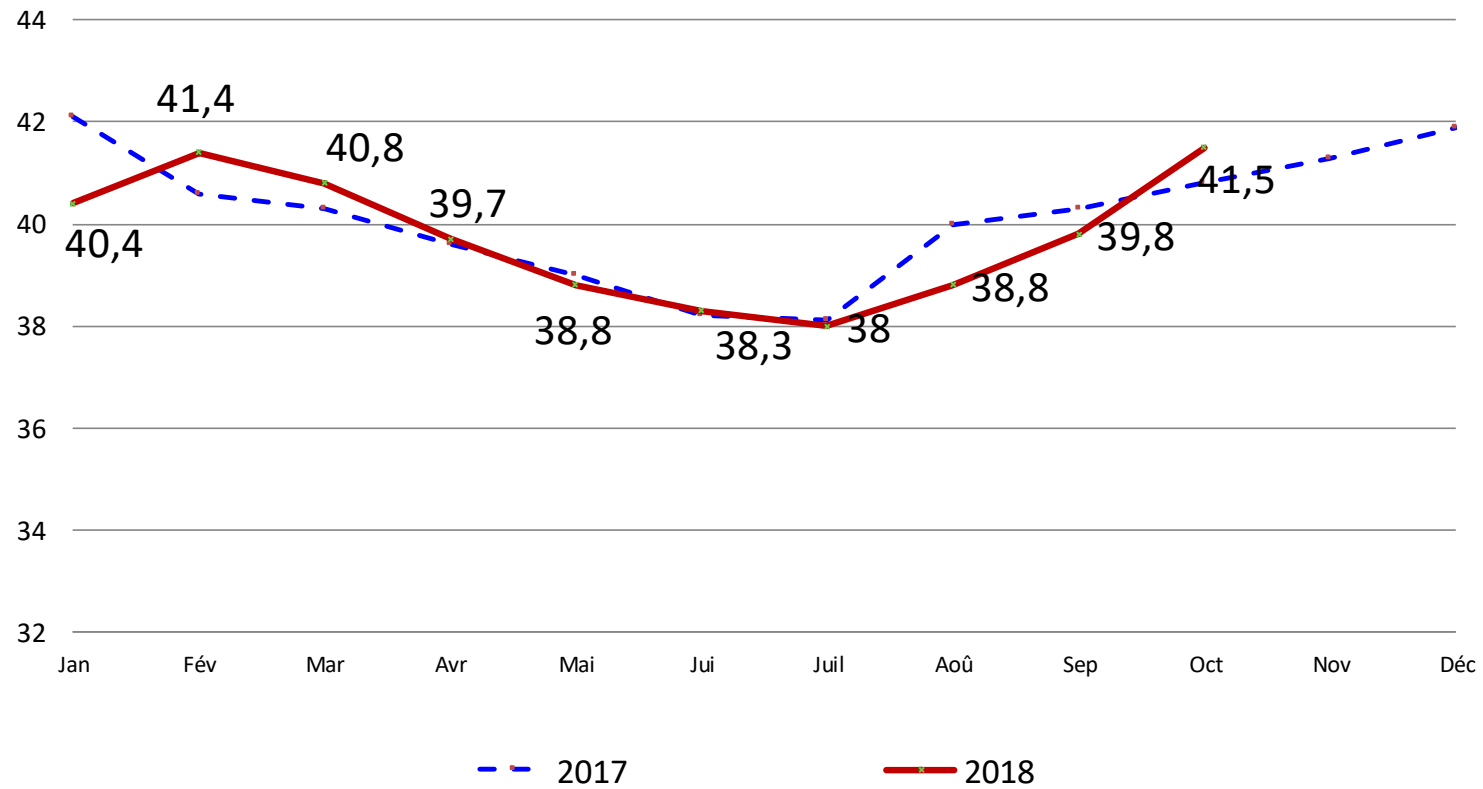

Stats bovins lait

TOURAINÉ
CONSEIL ÉLEVAGE

Janvier – Octobre 2018

2018 mensuel

nombre de vaches traites

Kg lait par vache traite

Le Taux de MG

Le Taux de MP

Le Taux Cellulaire Moyen

Le Taux d'urée

Stade moyen (en mois)

Niveau de production (adulte)

Variation de production (en %)