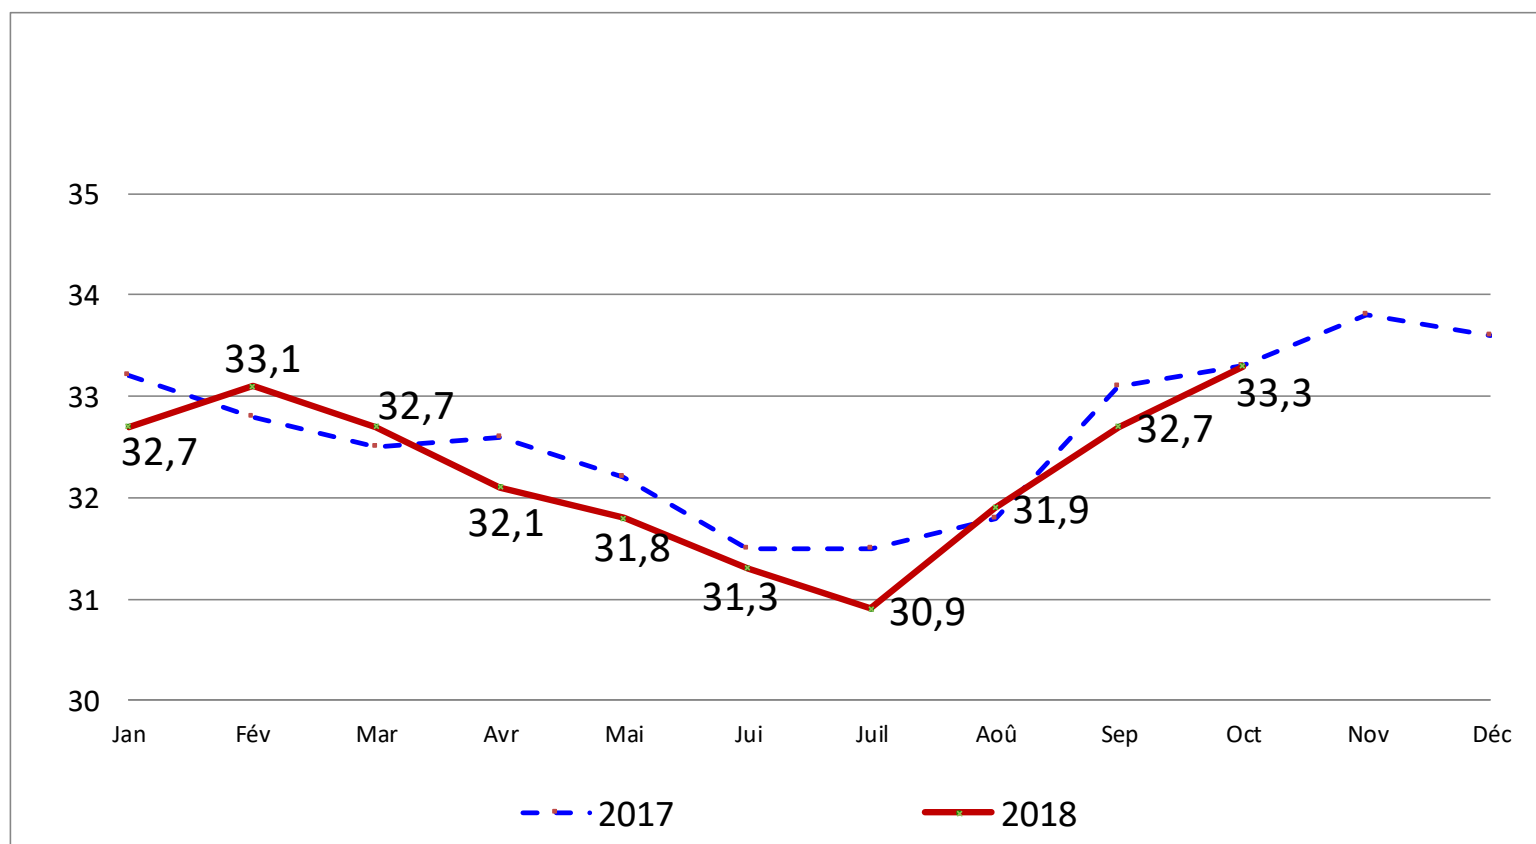

Stats bovins lait

TOURAINÉ
CONSEIL ÉLEVAGE

Janvier – Octobre 2018

2018 mensuel

nombre de vaches traites

Kg lait par vache traite

Le Taux de MG

Le Taux de MP

Le Taux Cellulaire Moyen

Le Taux d'urée

Stade moyen (en mois)

Niveau de production (adulte)

Variation de production (en %)