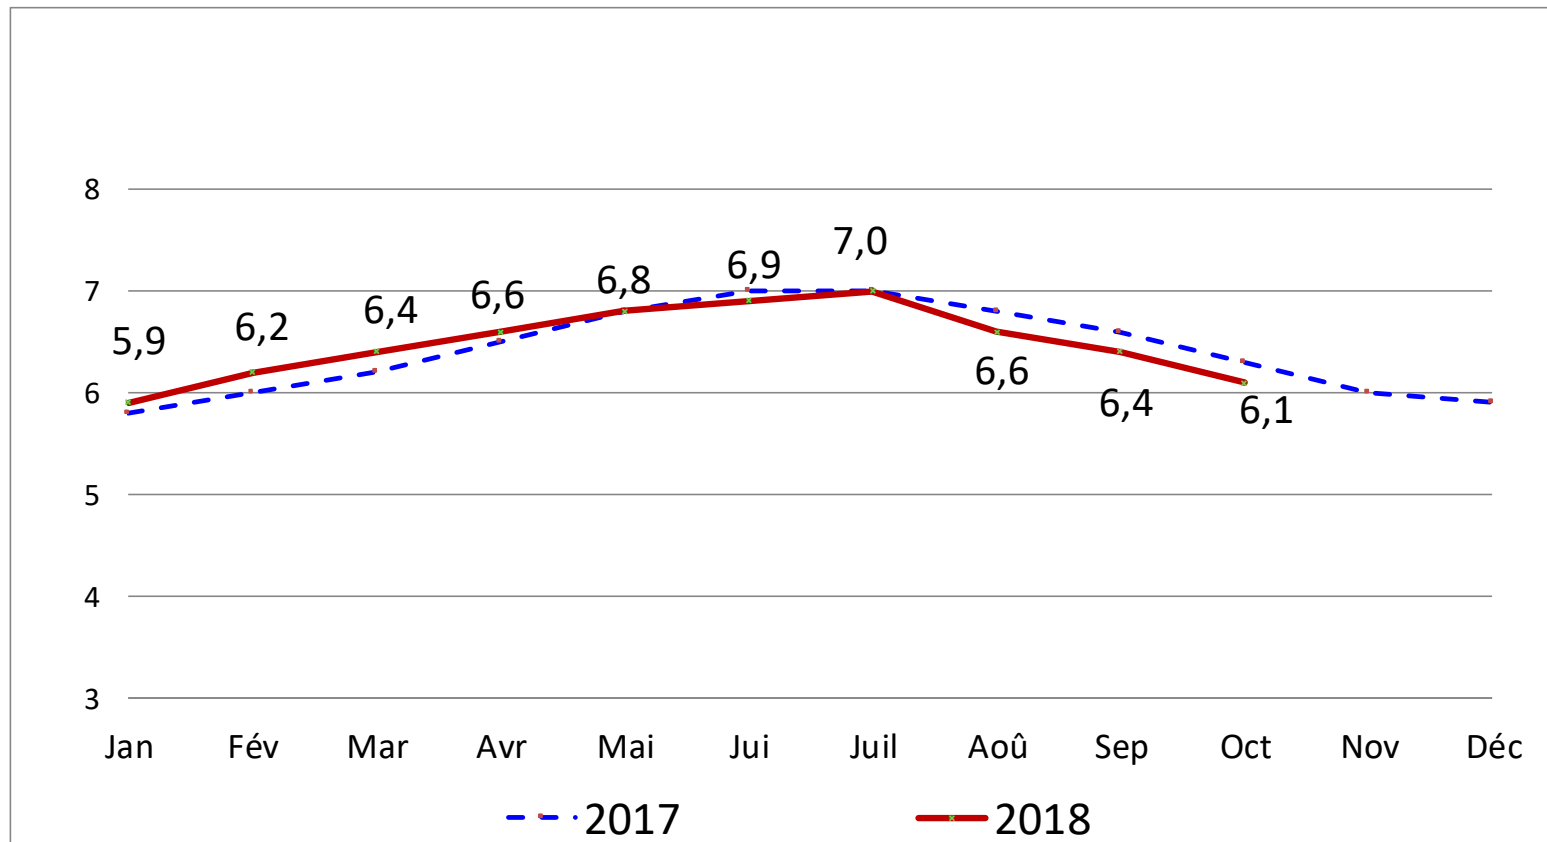

Stats bovins lait

TOURAINÉ
CONSEIL ÉLEVAGE

Janvier – Octobre 2018

2018 mensuel

nombre de vaches traites

Kg lait par vache traite

Le Taux de MG

Le Taux de MP

Le Taux Cellulaire Moyen

Le Taux d'urée

Stade moyen (en mois)

Niveau de production (adulte)

Variation de production (en %)