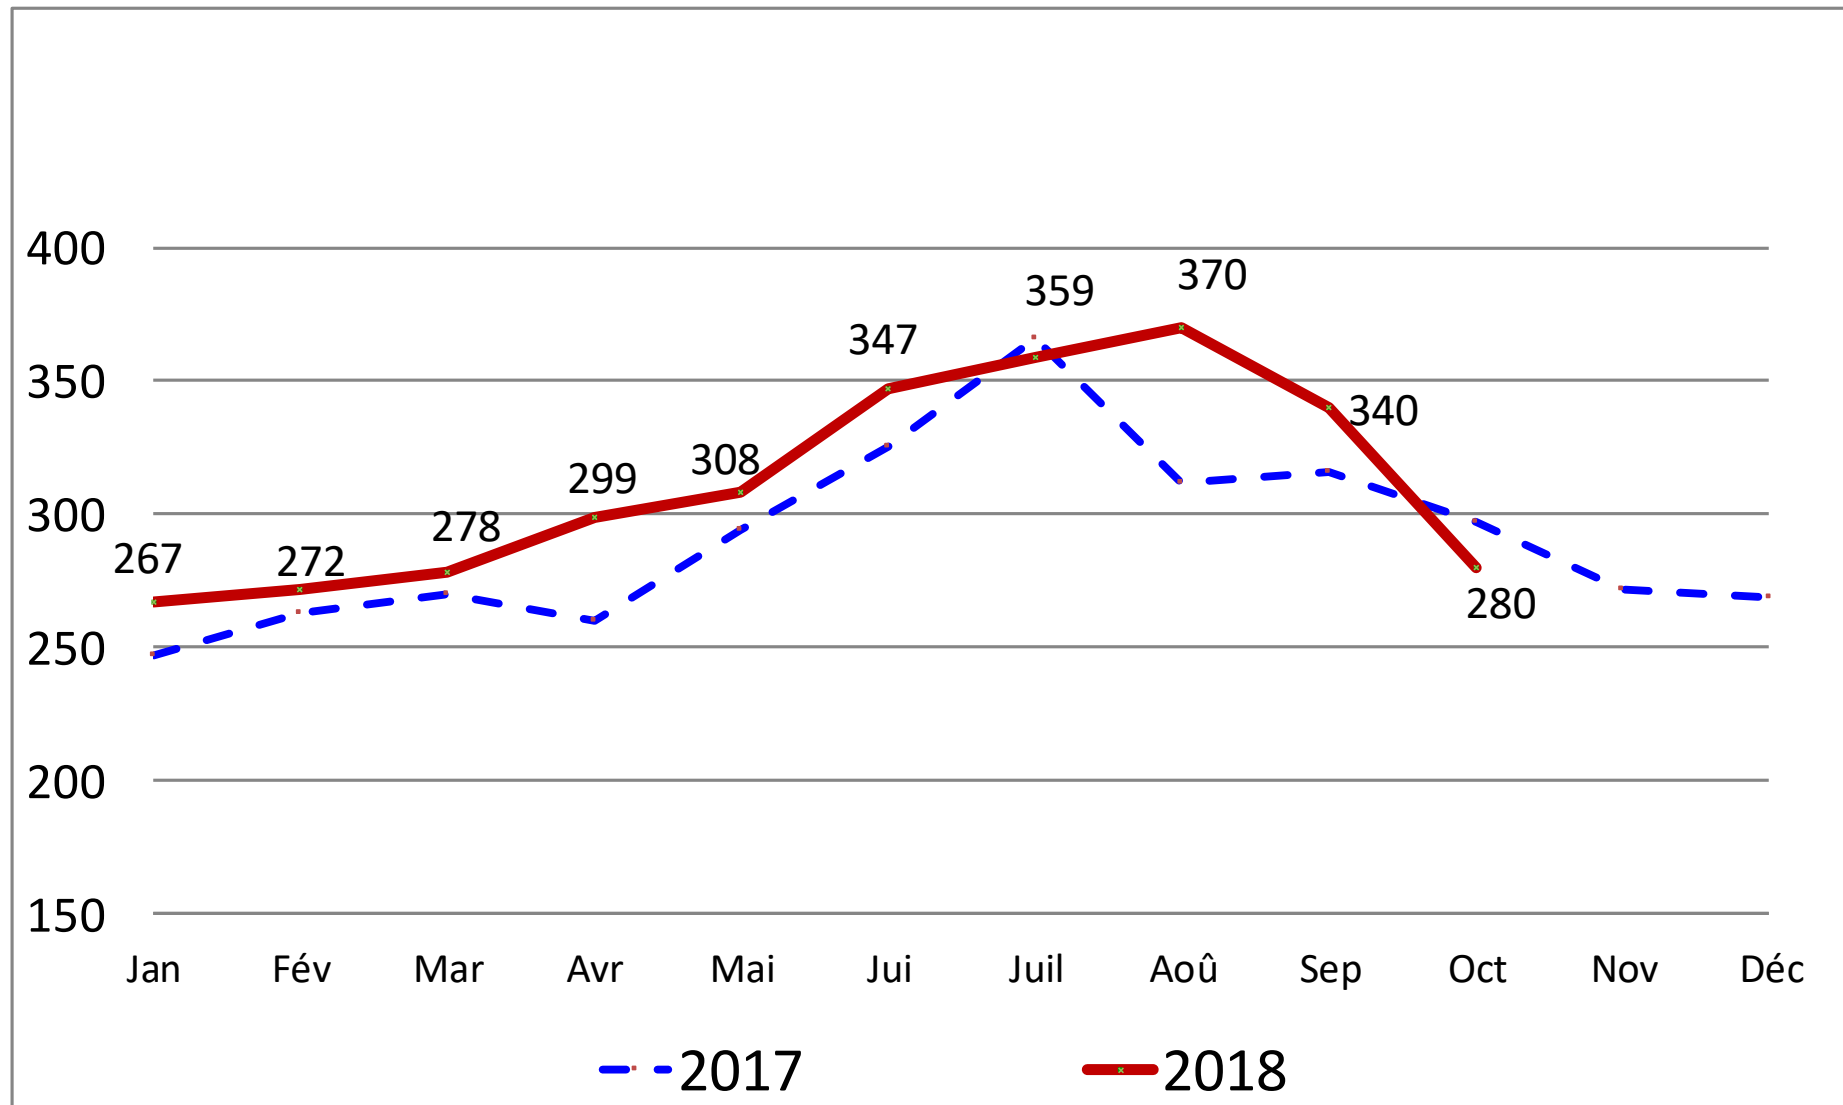

Stats bovins lait

TOURAINÉ
CONSEIL ÉLEVAGE

Janvier – Octobre 2018

2018 mensuel

nombre de vaches traites

Kg lait par vache traite

Le Taux de MG

Le Taux de MP

Le Taux Cellulaire Moyen

Le Taux d'urée

Stade moyen (en mois)

Niveau de production (adulte)

Variation de production (en %)