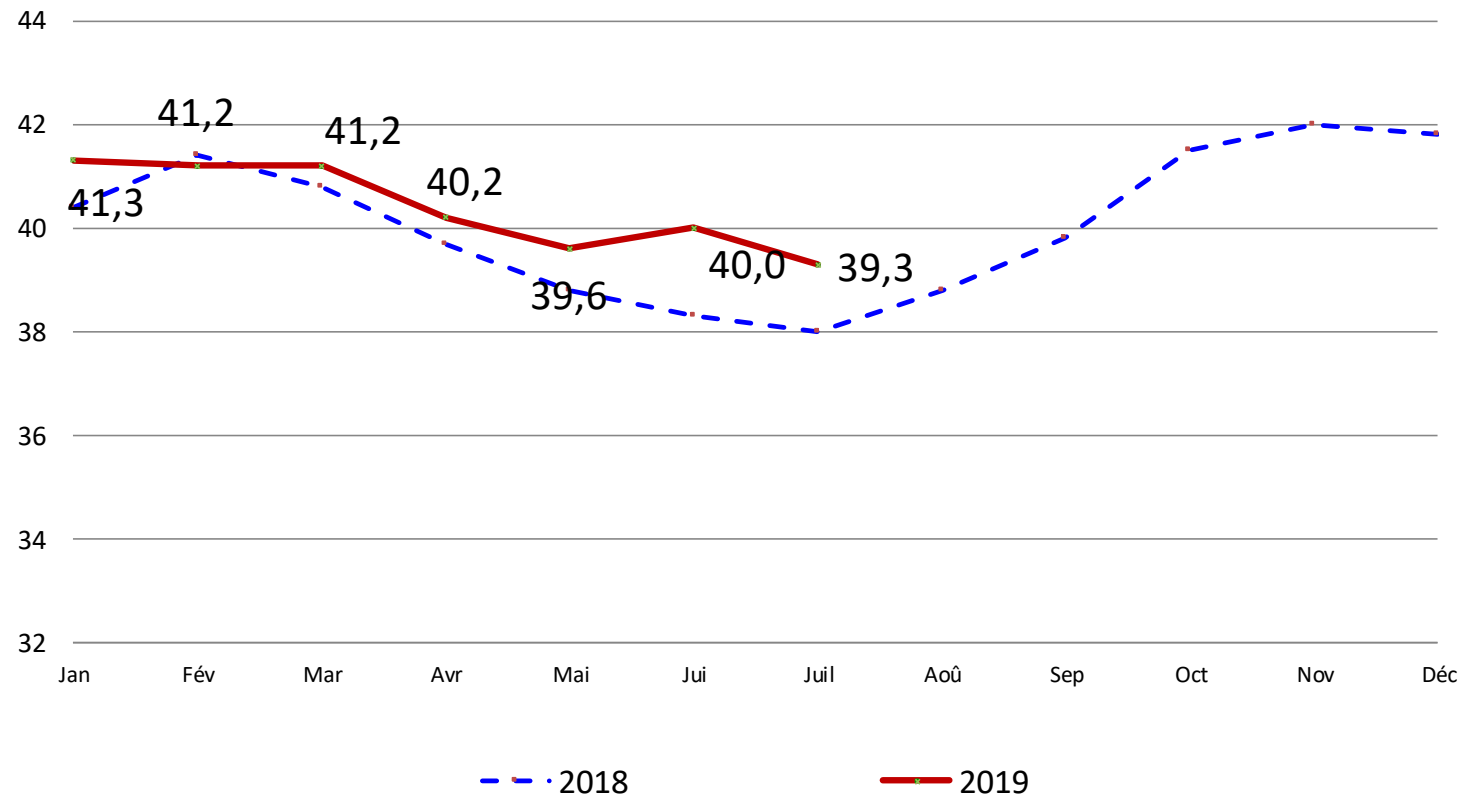

Stats bovins lait

TOURAINÉ
CONSEIL ÉLEVAGE

Janvier – Décembre 2019

2019 mensuel

nombre de vaches traites

Stade moyen (en mois)

Kg lait par vache traite

Niveau de production (adulte)

Variation de production (en %)

Le Taux de MG

Le Taux de MP

Le Taux Cellulaire Moyen

Le Taux d'urée