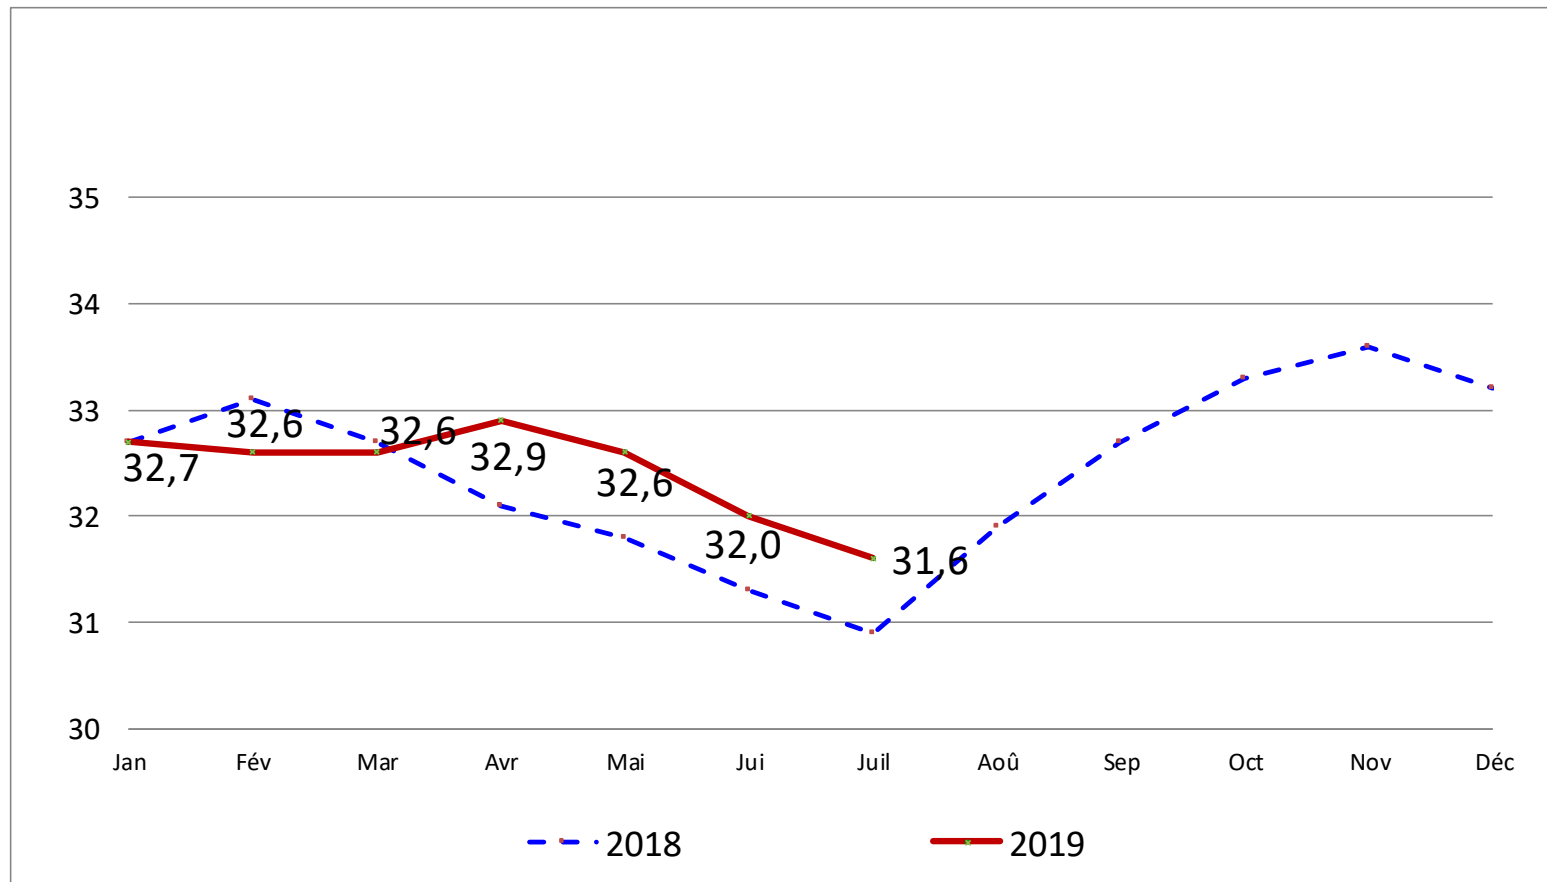

Stats bovins lait

TOURAINÉ
CONSEIL ÉLEVAGE

Janvier – Décembre 2019

2019 mensuel

nombre de vaches traites

Stade moyen (en mois)

Kg lait par vache traite

Niveau de production (adulte)

Variation de production (en %)

Le Taux de MG

Le Taux de MP

Le Taux Cellulaire Moyen

Le Taux d'urée