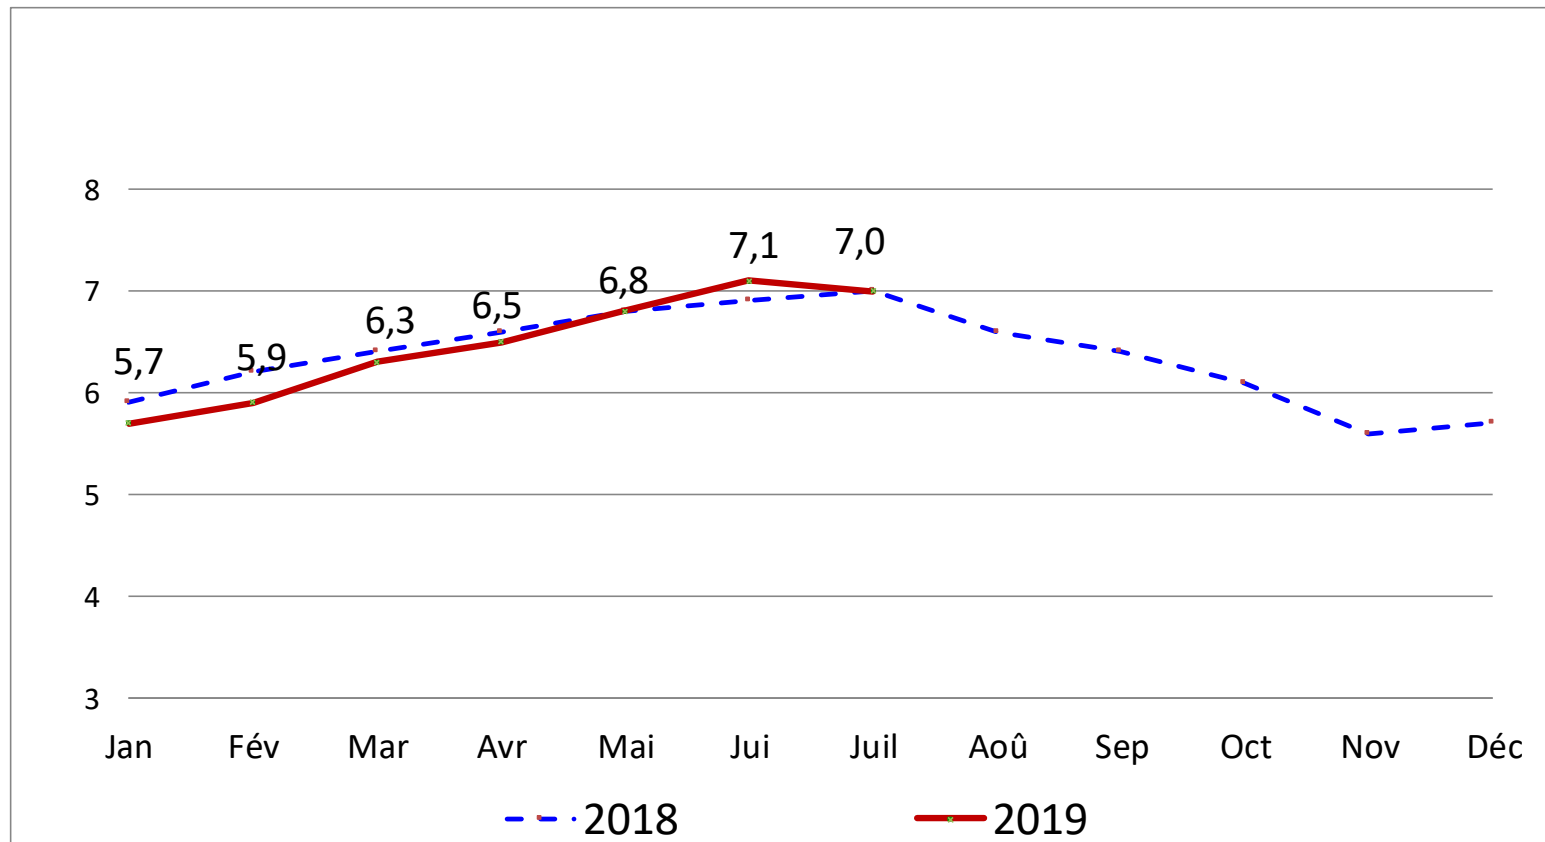

Stats bovins lait

TOURAINÉ
CONSEIL ÉLEVAGE

Janvier – Décembre 2019

2019 mensuel

nombre de vaches traites

Stade moyen (en mois)

Kg lait par vache traite

Niveau de production (adulte)

Variation de production (en %)

Le Taux de MG

Le Taux de MP

Le Taux Cellulaire Moyen

Le Taux d'urée