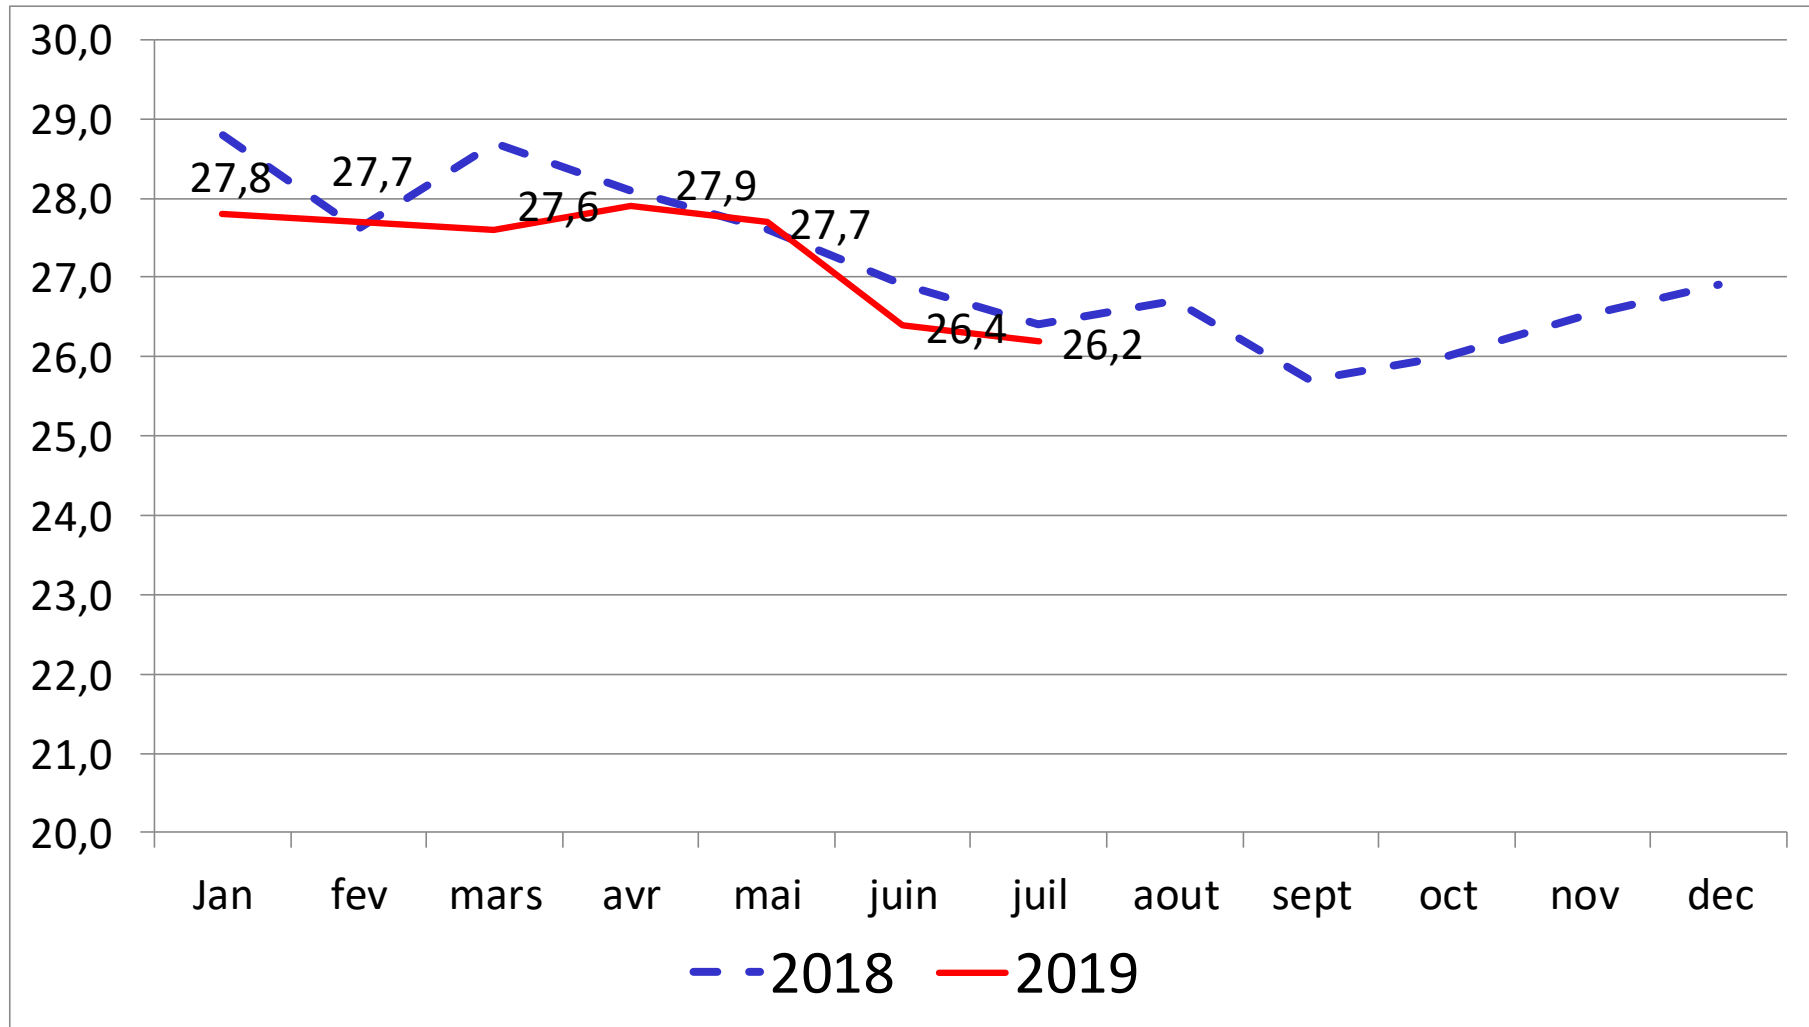

Stats bovins lait

TOURAINÉ
CONSEIL ÉLEVAGE

Janvier – Décembre 2019

2019 mensuel

nombre de vaches traites

Stade moyen (en mois)

Kg lait par vache traite

Niveau de production (adulte)

Variation de production (en %)

Le Taux de MG

Le Taux de MP

Le Taux Cellulaire Moyen

Le Taux d'urée