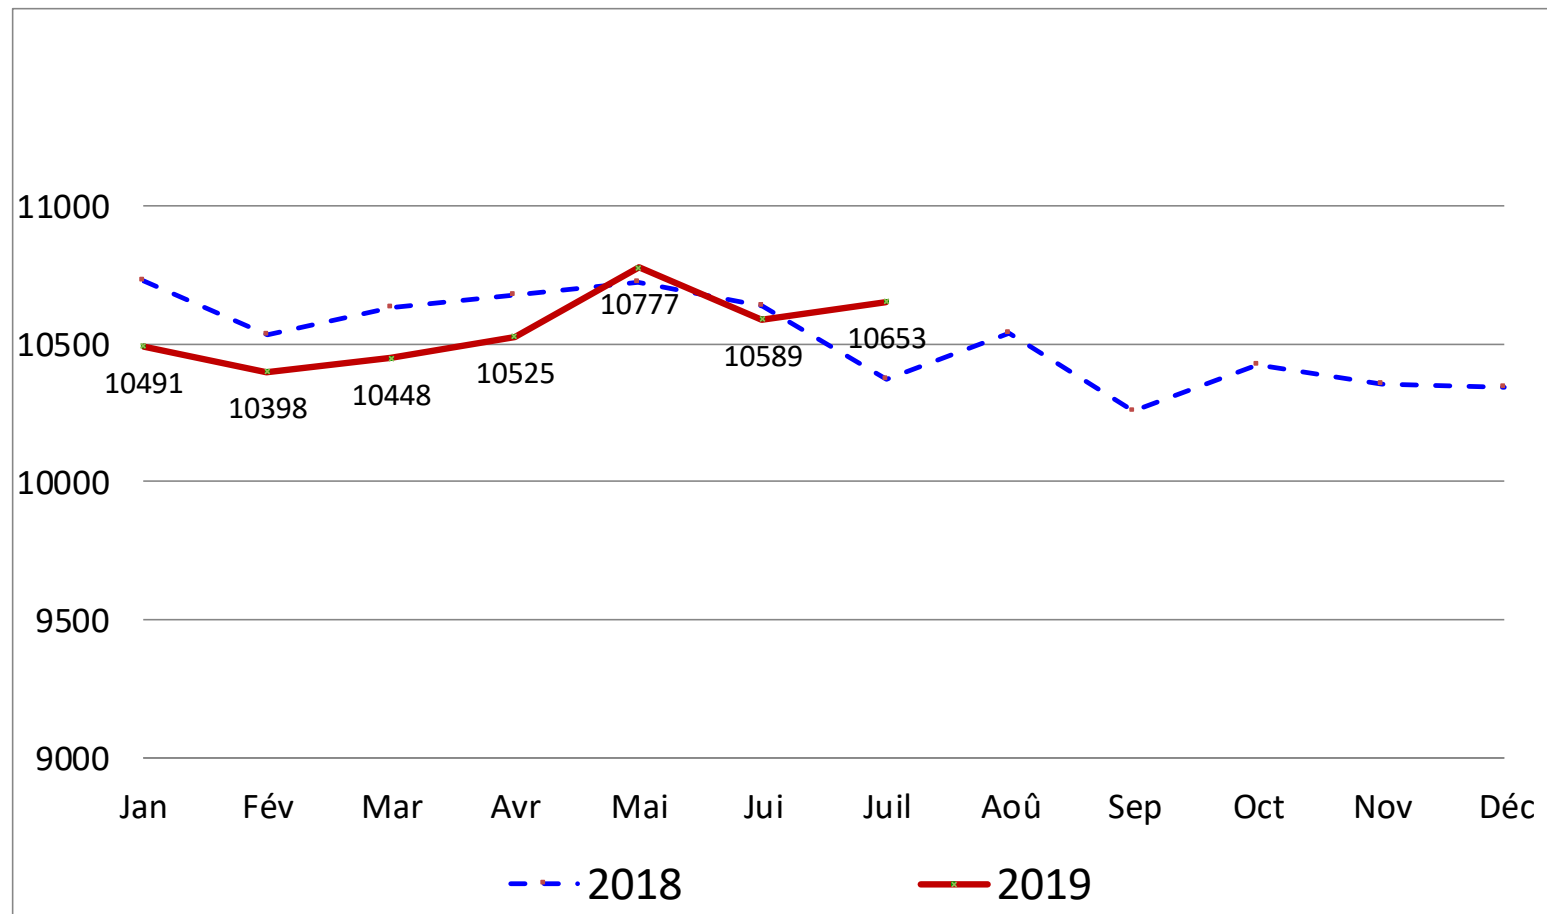

Stats bovins lait

TOURAINÉ
CONSEIL ÉLEVAGE

Janvier – Décembre 2019

2019 mensuel

nombre de vaches traites

Stade moyen (en mois)

Kg lait par vache traite

Niveau de production (adulte)

Variation de production (en %)

Le Taux de MG

Le Taux de MP

Le Taux Cellulaire Moyen

Le Taux d'urée