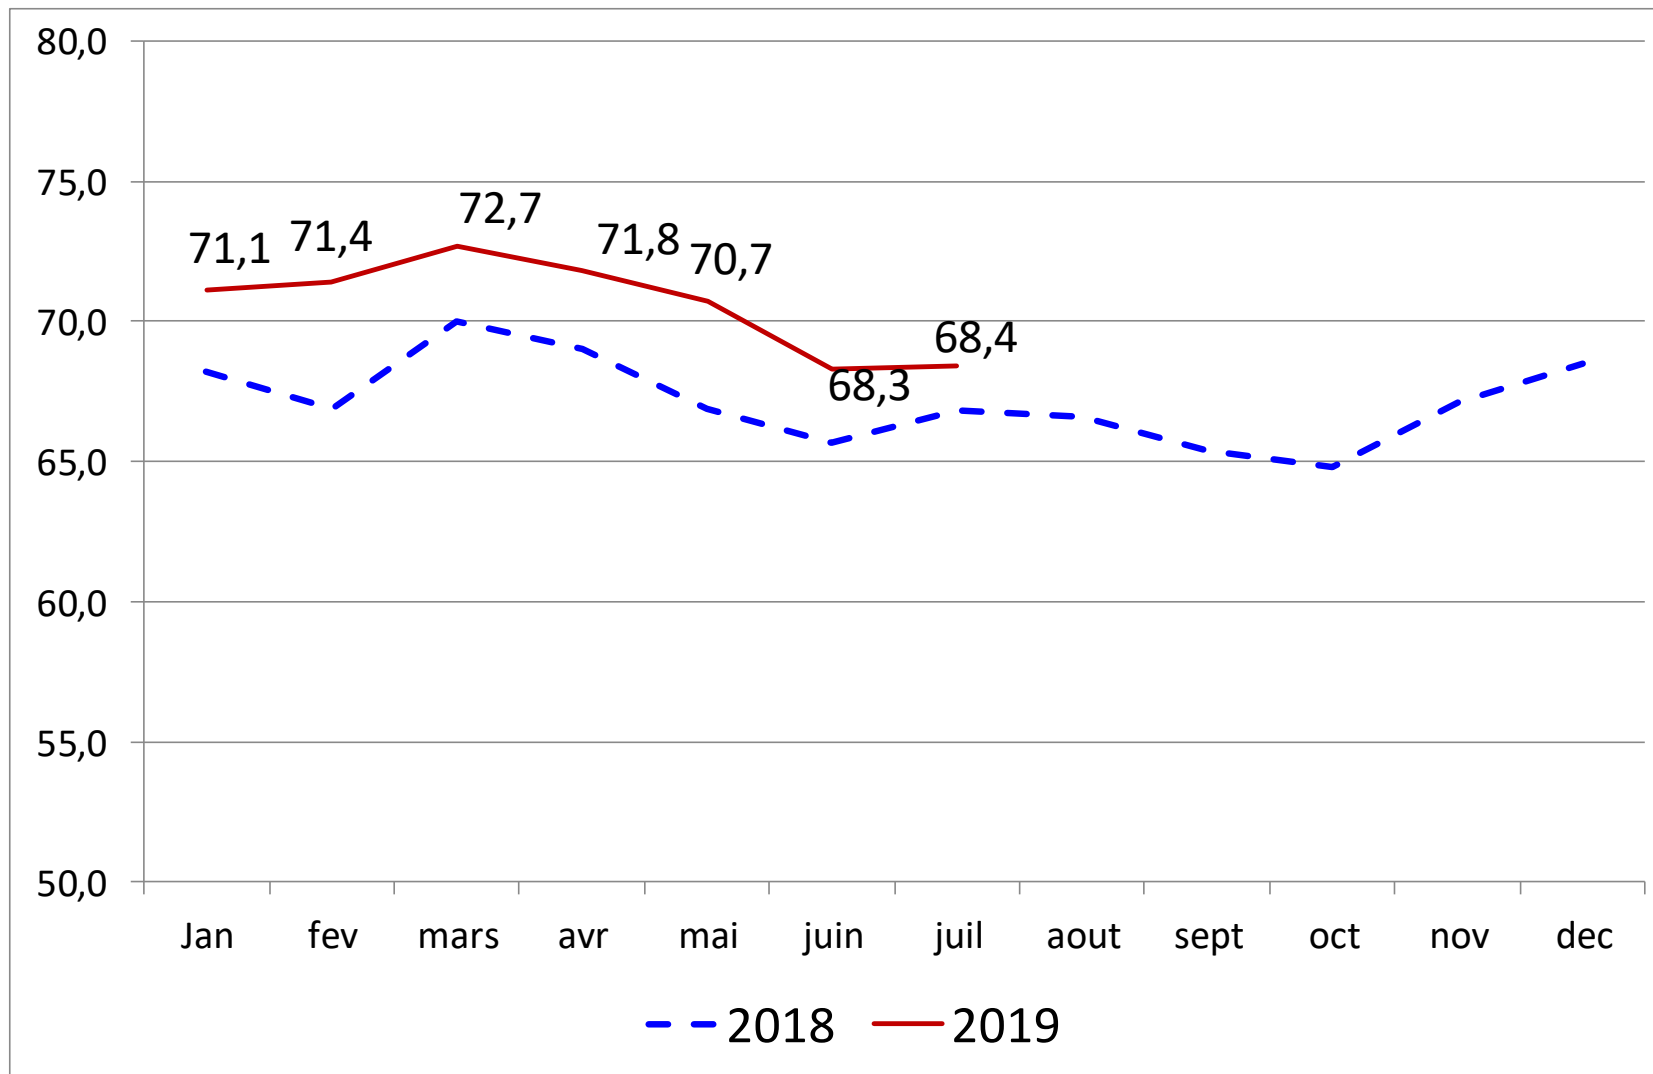

Stats bovins lait

TOURAINÉ
CONSEIL ÉLEVAGE

Janvier – Décembre 2019

2019 mensuel

nombre de vaches traites

Stade moyen (en mois)

Kg lait par vache traite

Niveau de production (adulte)

Variation de production (en %)

Le Taux de MG

Le Taux de MP

Le Taux Cellulaire Moyen

Le Taux d'urée