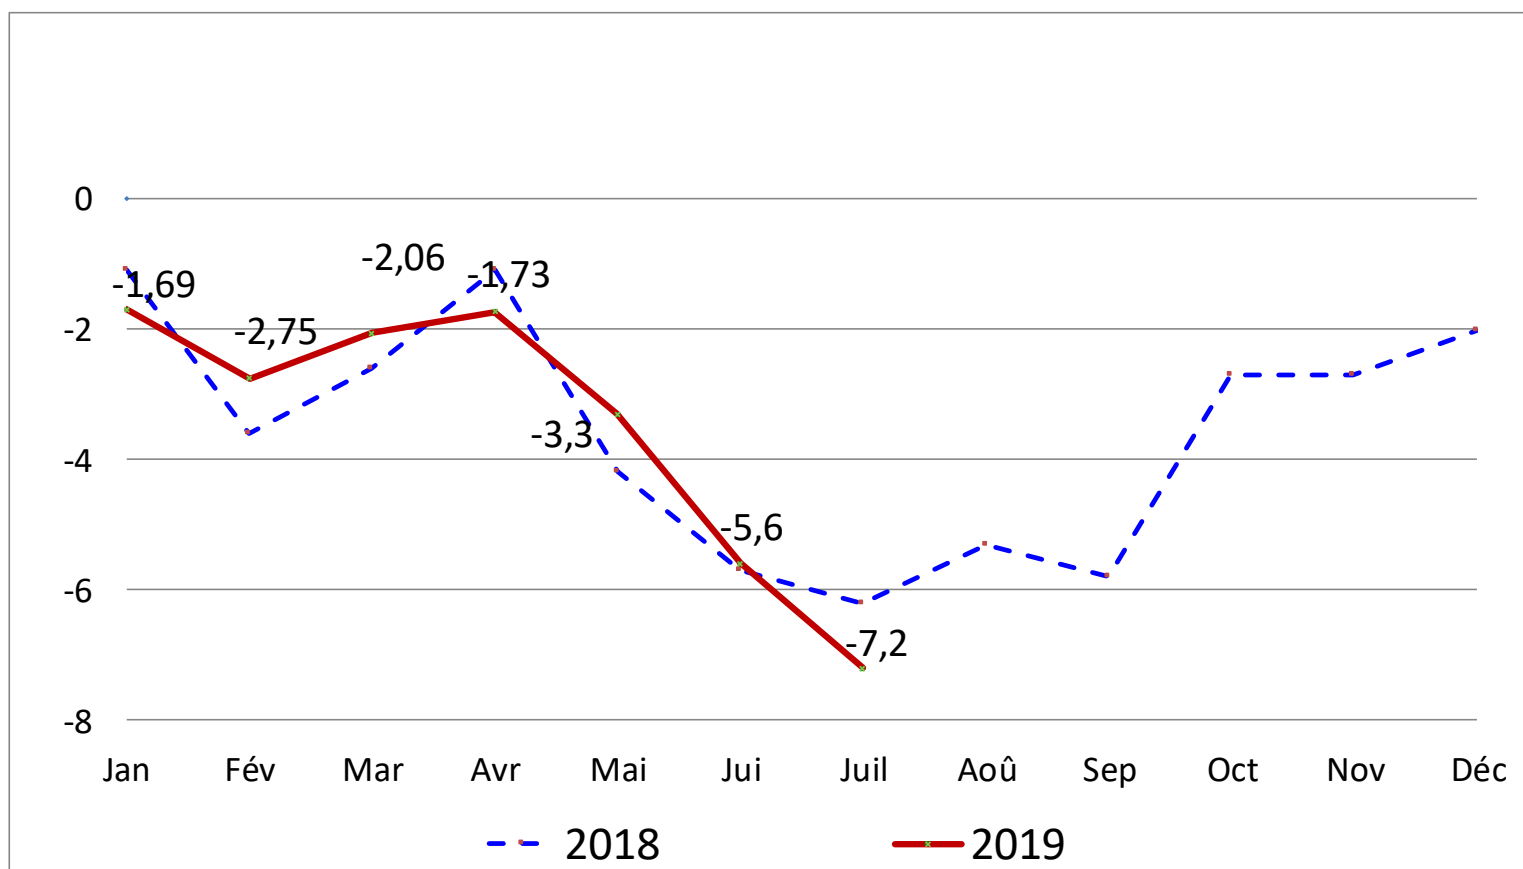

Stats bovins lait

TOURAINÉ
CONSEIL ÉLEVAGE

Janvier – Décembre 2019

2019 mensuel

nombre de vaches traites

Stade moyen (en mois)

Kg lait par vache traite

Niveau de production (adulte)

Variation de production (en %)

Le Taux de MG

Le Taux de MP

Le Taux Cellulaire Moyen

Le Taux d'urée