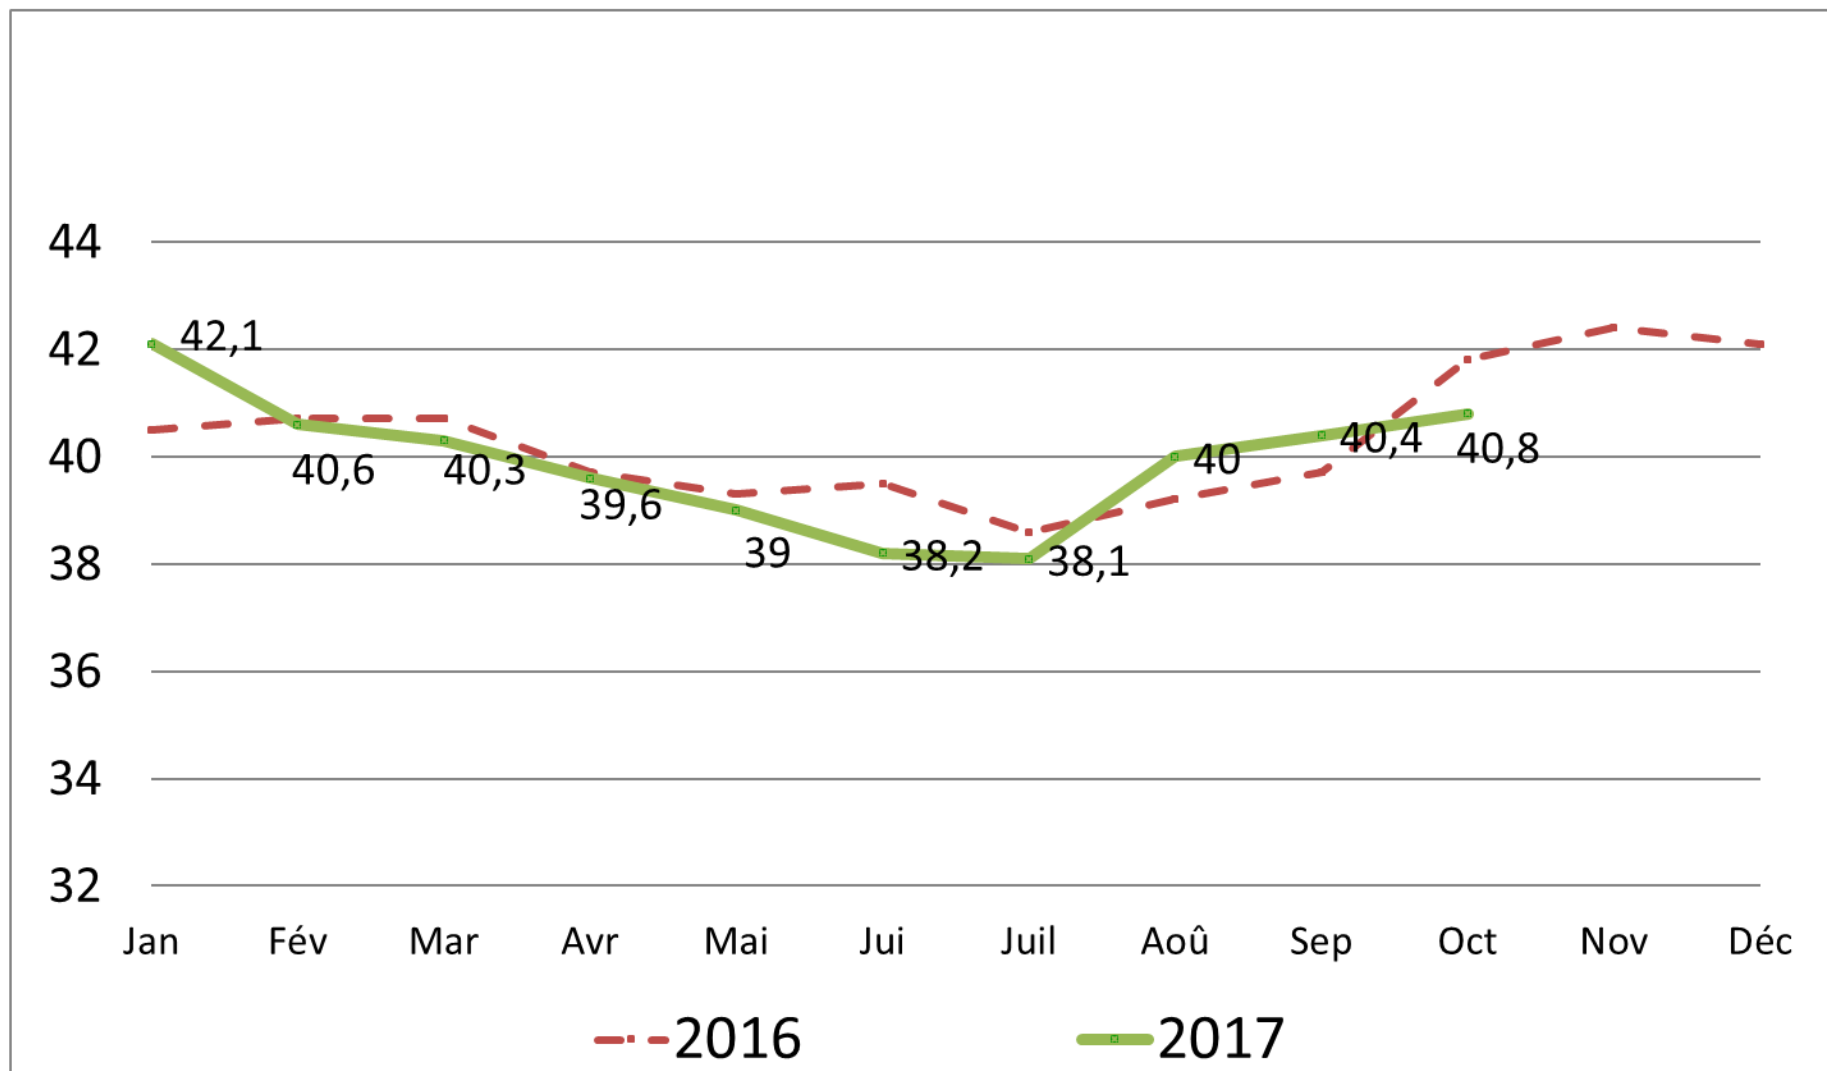

Stats bovins lait

TOURAINÉ
CONSEIL ÉLEVAGE

Janvier - octobre 2017

2017 mensuel

nombre de vaches traites

Reprise du lait par vache traite

Le Taux de MG

Le Taux Protéique

Le Taux Cellulaire Moyen