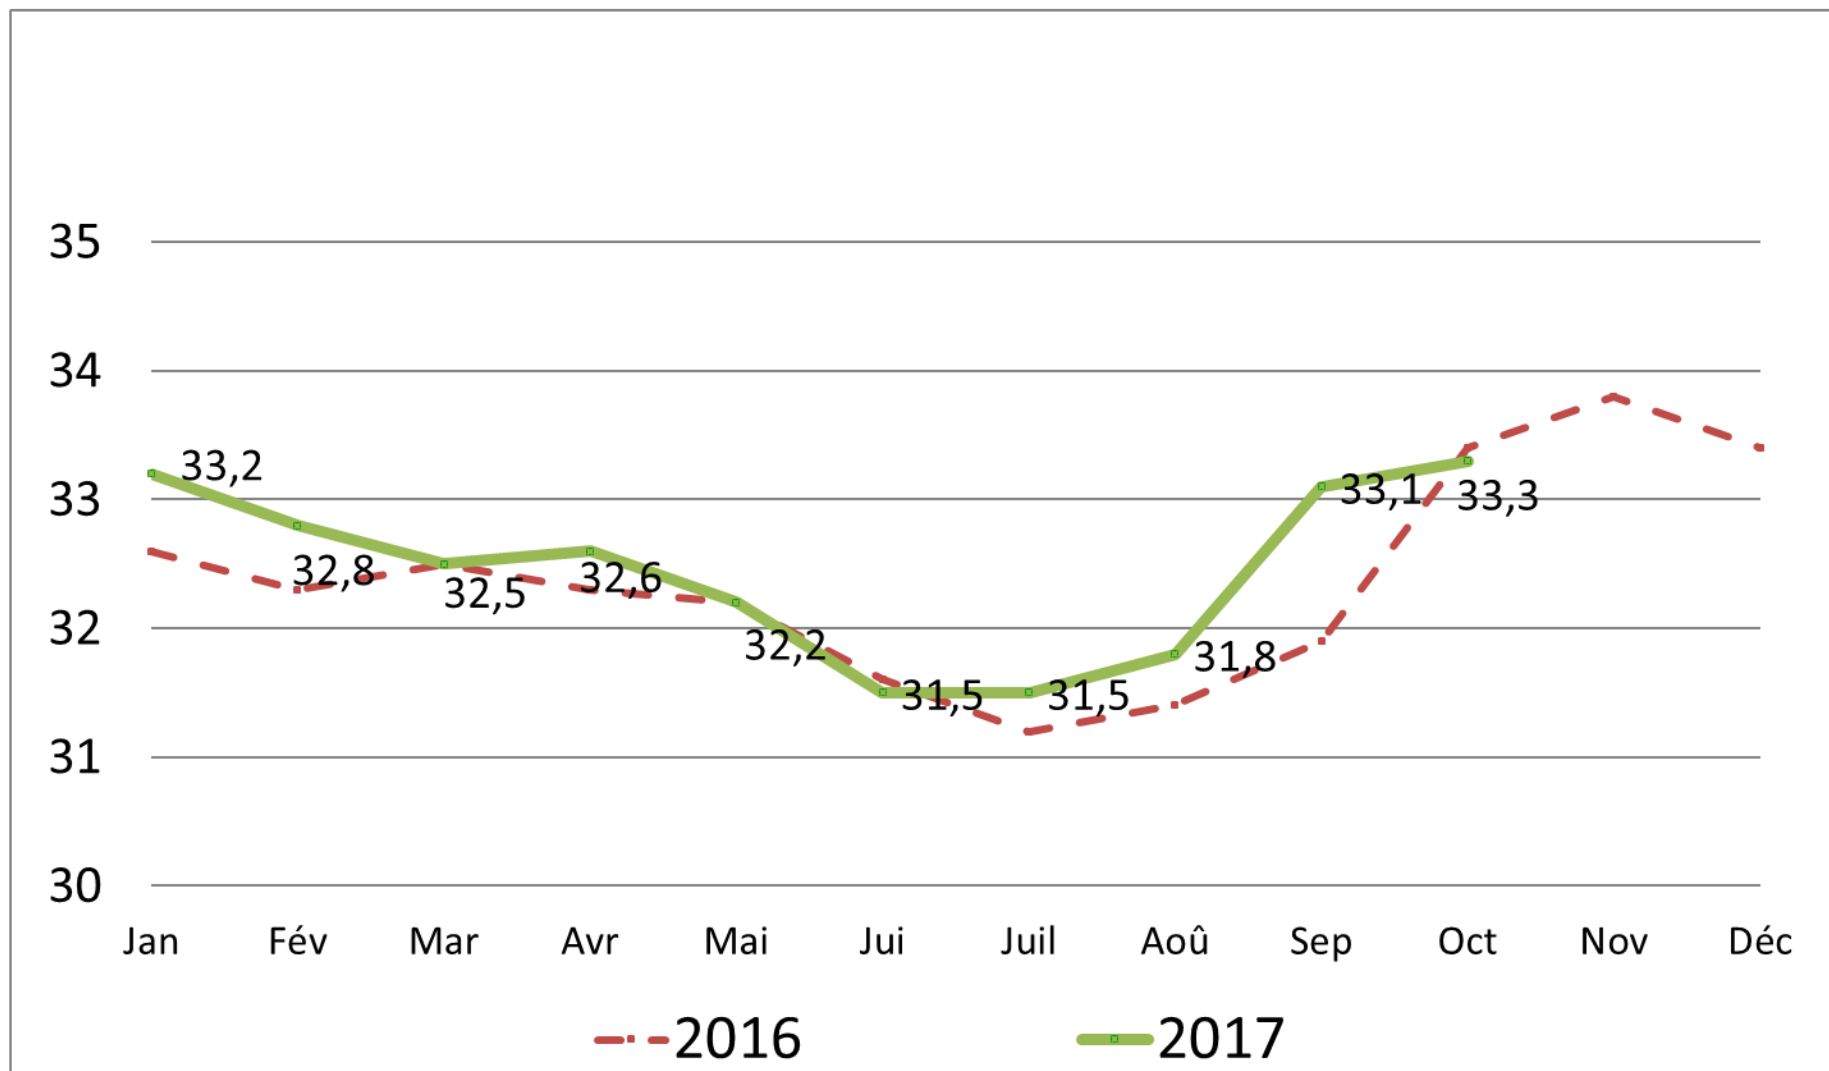

Stats bovins lait

TOURAINÉ
CONSEIL ÉLEVAGE

Janvier - octobre 2017

2017 mensuel

nombre de vaches traites

Reprise du lait par vache traite

Le Taux de MG

Le Taux Protéique

Le Taux Cellulaire Moyen