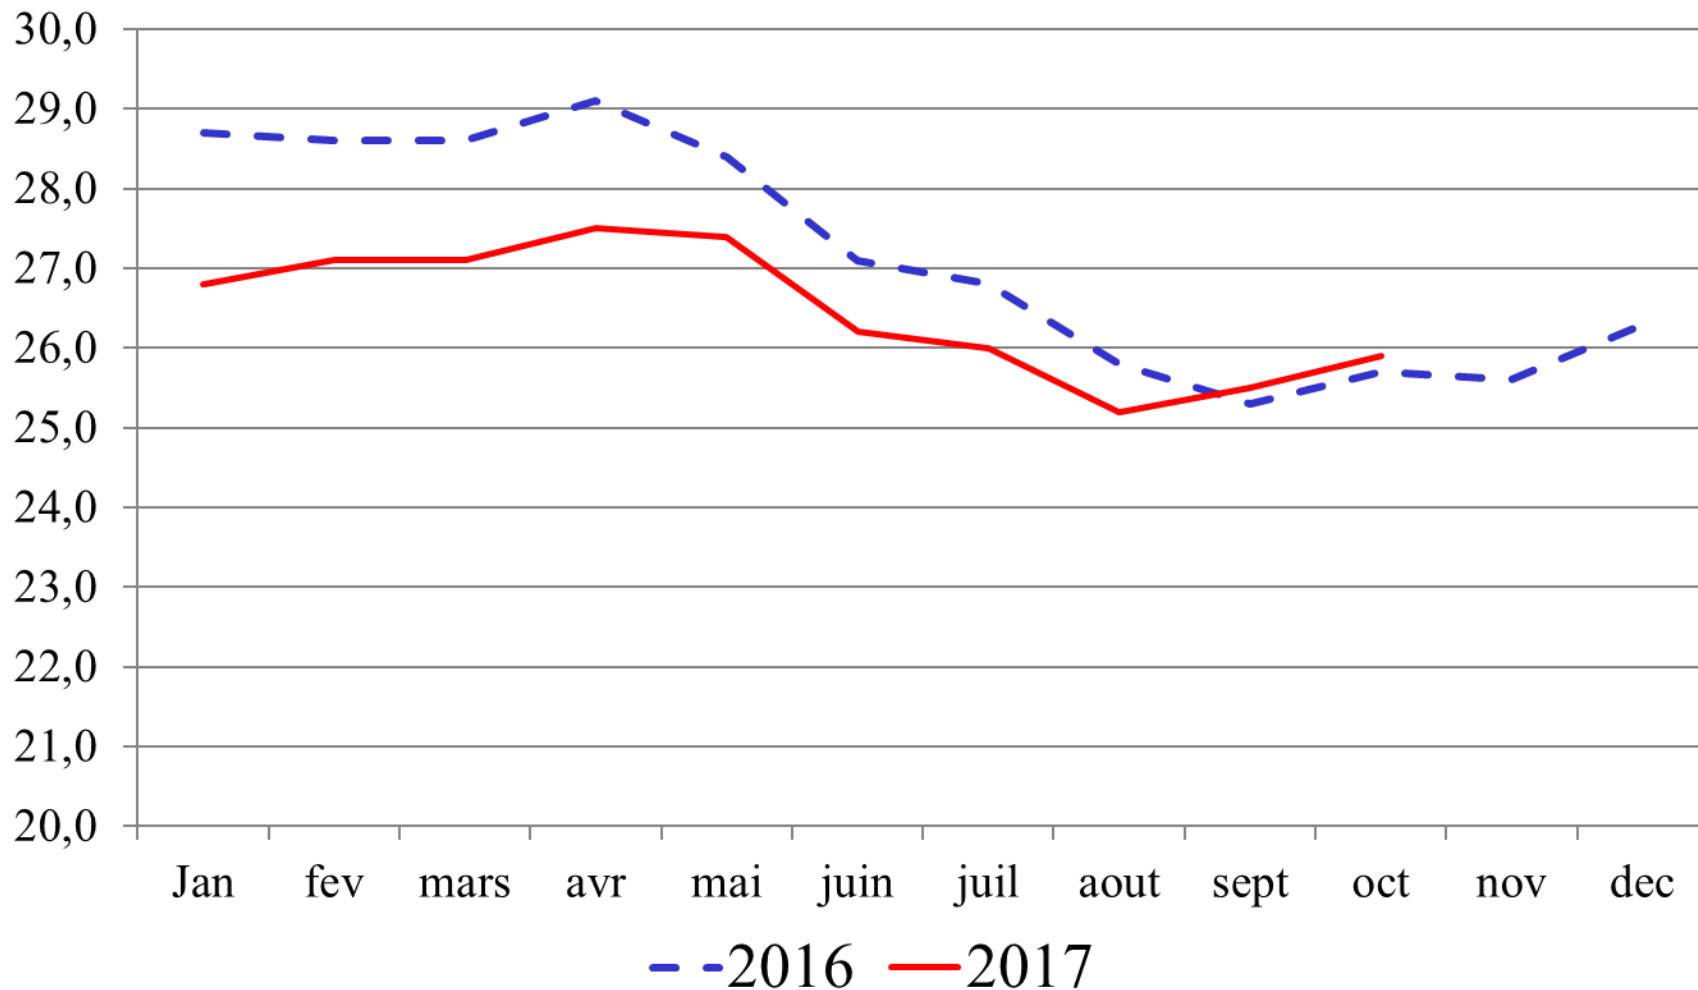

Stats bovins lait

TOURAINÉ
CONSEIL ÉLEVAGE

Janvier - octobre 2017

2017 mensuel

nombre de vaches traites

Reprise du lait par vache traite

Le Taux de MG

Le Taux Protéique

Le Taux Cellulaire Moyen