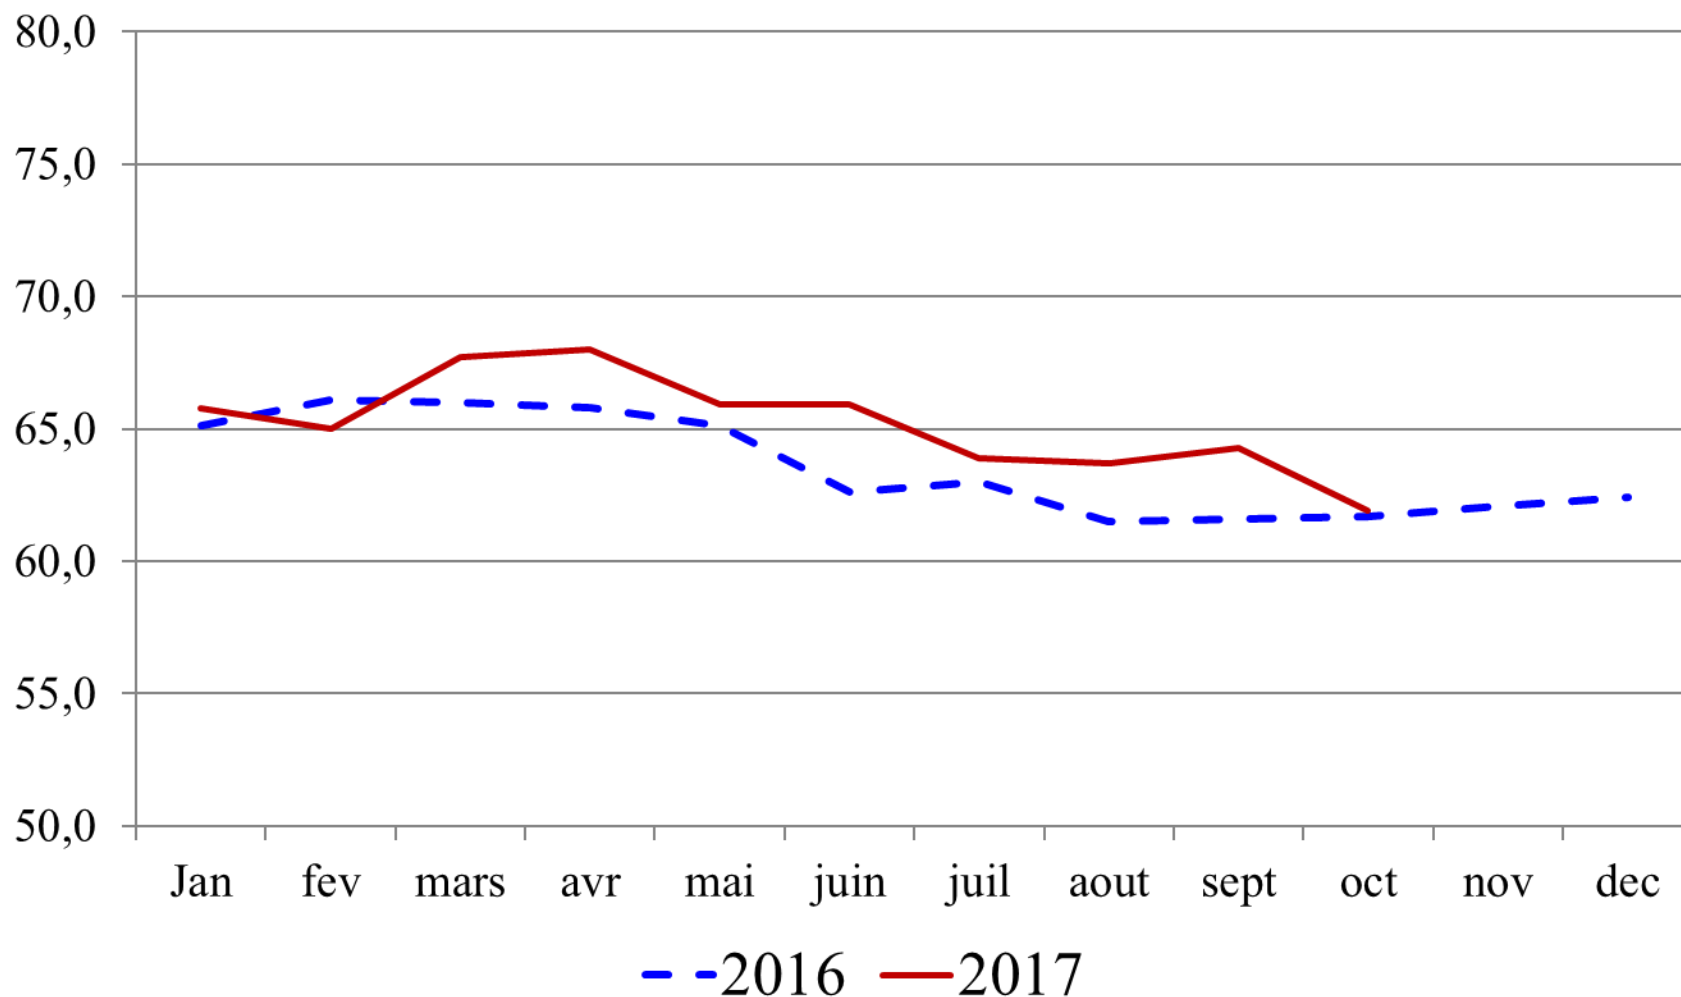

Stats bovins lait

TOURAINÉ
CONSEIL ÉLEVAGE

Janvier - octobre 2017

2017 mensuel

nombre de vaches traites

Reprise du lait par vache traite

Le Taux de MG

Le Taux Protéique

Le Taux Cellulaire Moyen