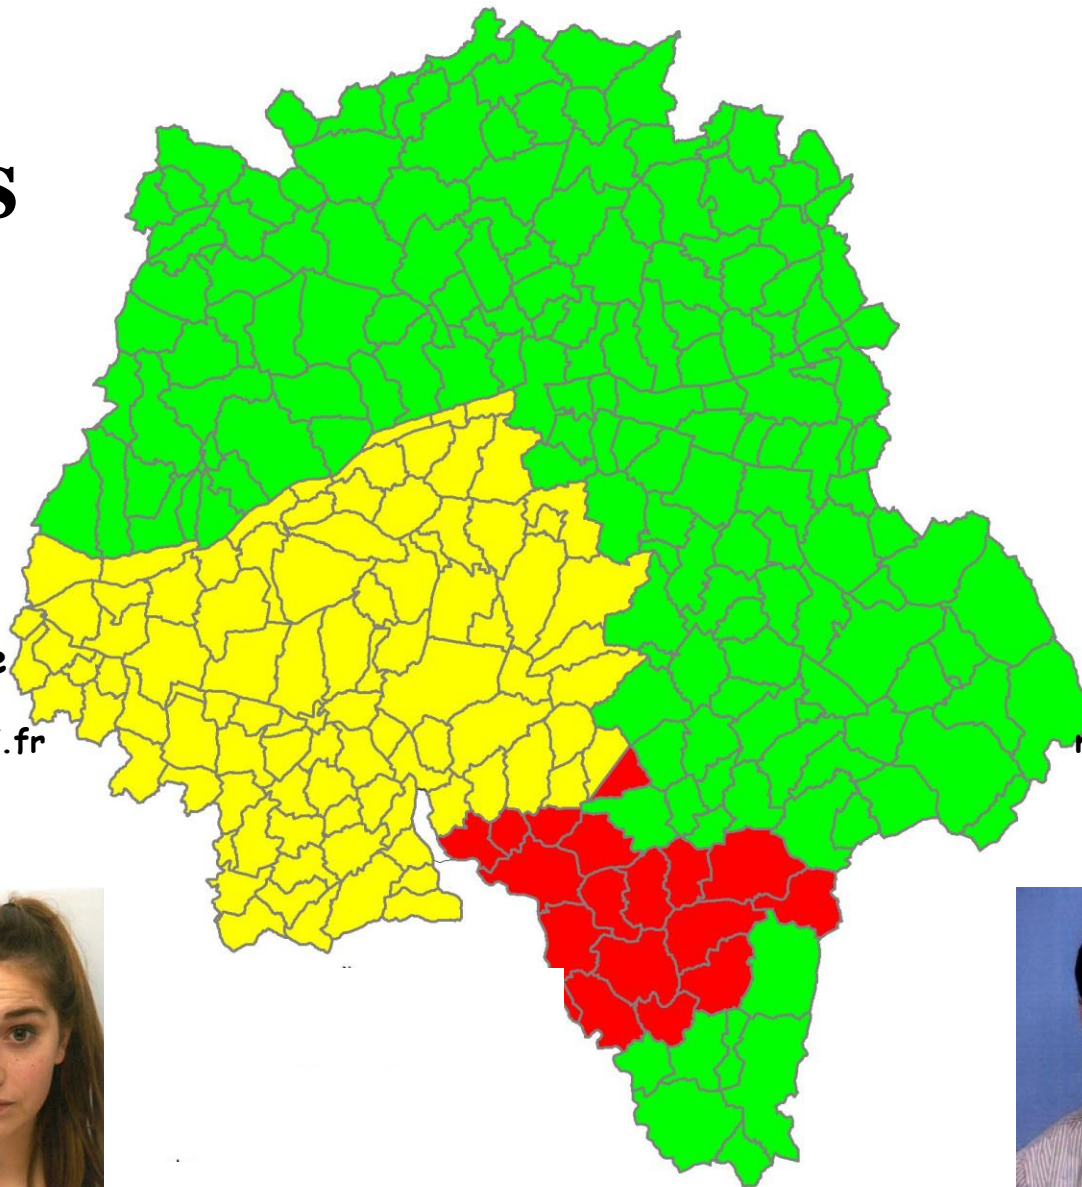

Caprins

Camille Fontaine

06 81 60 56 17

camille.fontaine@cda37.fr

Élisabeth Gentil

(contra professionnel)

02 47 48 37 71

elisa.gentil@cda37.fr