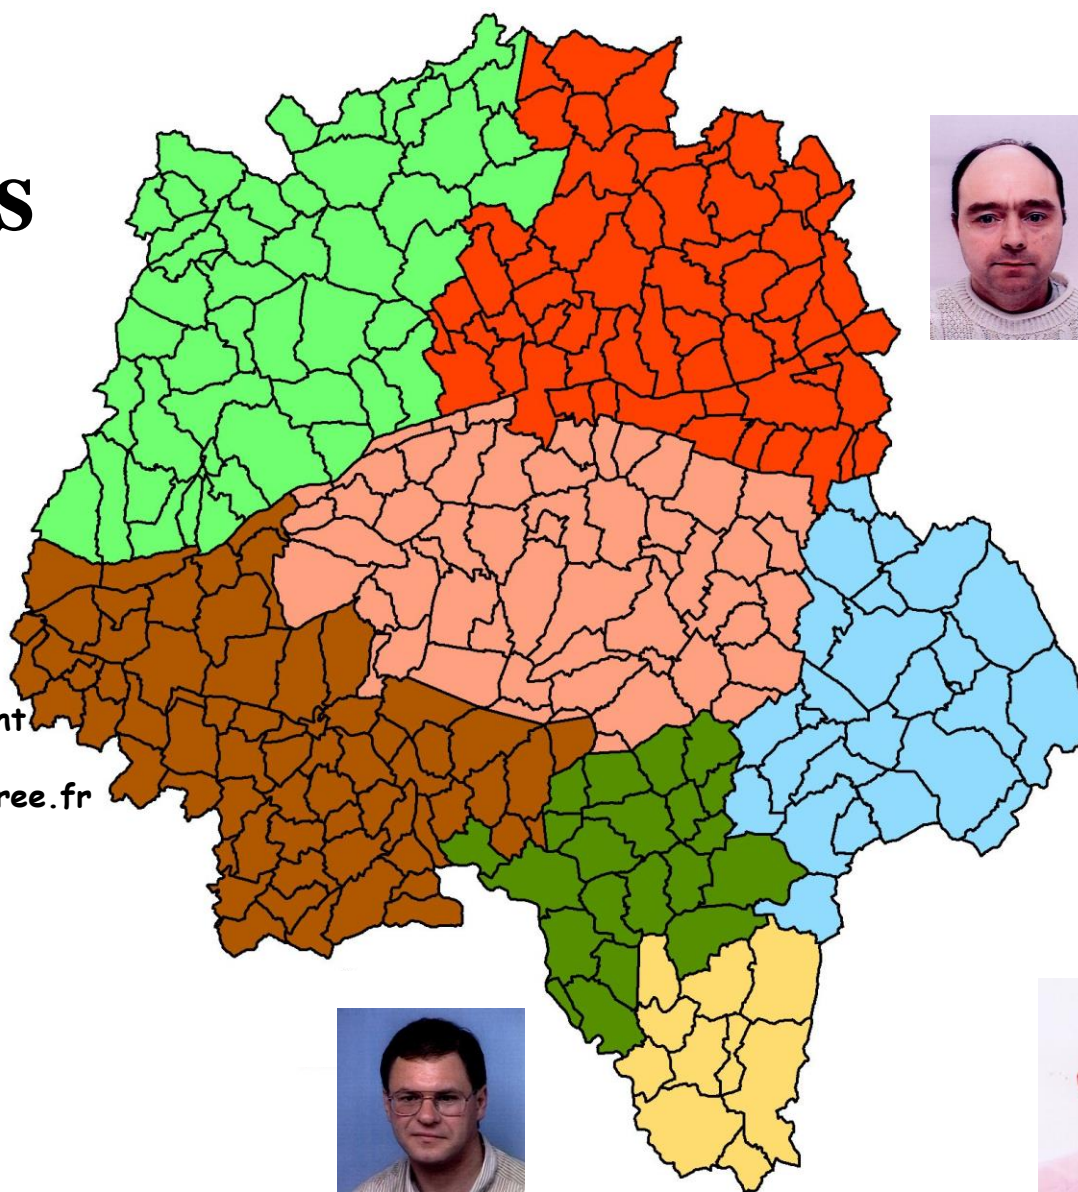

# Bovins lait

**Dominique Sornin**  
06 81 65 75 04  
dsornin.cl37@aliceadsl.fr

**Thomas Gisselbrecht**  
06 86 10 39 78  
thomas.gisselbrecht@free.fr

**Céline Loizon**  
06 81 60 19 10  
celine.loizon.cl37@aliceadsl.fr